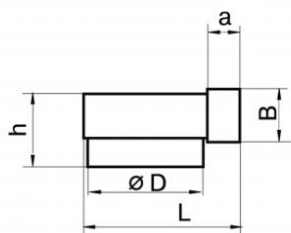

## RQT Raccordo 90° in PVC quadro/tondo

dimensioni in mm

Articolo normalmente  
disponibile a magazzino

modello	dim. B	Ø D	dim. L	dim. a	dim. h	euro
RQT 721	60x120	100	140	30	87	7,42 ✓
RQT 822	60x204	122	164	30	92	14,70 ✓
RQT 823	60x204	150	188	30	92	14,70 ✓