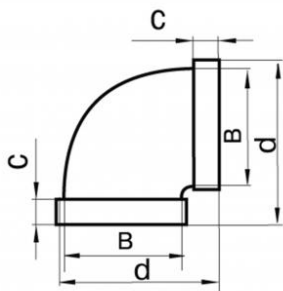

C900 Curva a 90° in PVC orizzontale

dimensioni in mm

Articolo normalmente
disponibile a magazzino

| modello | dimensione B | dimensione d | dimensione c | euro |
|-----------|--------------|--------------|--------------|---------|
| C900 7271 | 60x120 | 155 | 32 | 7,07 ~ |
| C900 8281 | 60x204 | 238 | 32 | 18,55 ~ |