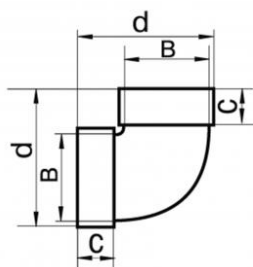

## C90V Curva a 90° in PVC verticale

dimensioni in mm

Articolo normalmente  
disponibile a magazzino

modello	dimensione B	dimensione d	dimensione c	euro
C90V 7272	60x120	93	32	6,86 ✓
C90V 8282	60x204	103	42	11,27 ✓