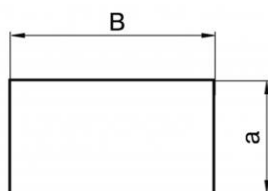

## MFP Manicotto femmina di congiunzione in PVC

dimensioni in mm

Articolo normalmente  
disponibile a magazzino

modello	sezione a (base x altezza)	lunghezza B	euro
MFP 7173	120x60	65	3,78 v
MFP 8183	204x60	65	6,86 v