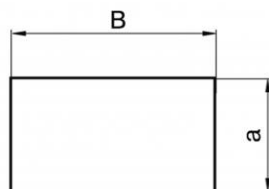

MFP Manicotto femmina di congiunzione in PVC

dimensioni in mm

Articolo normalmente
disponibile a magazzino

modello	sezione a (base x altezza)	lunghezza B	euro
MFP 7173	120x60	65	3,78 v
MFP 8183	204x60	65	6,86 v