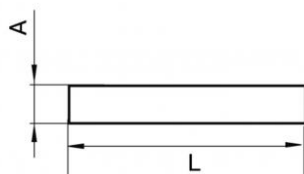

TR Tubo rettangolare in PVC

dimensioni in mm

Articolo normalmente
disponibile a magazzino

modello	sezione A (base x altezza)	lunghezza L	euro
TR 7010	120x60	1000	21,42 ✓
TR 7020	120x60	2000	42,64 ✓
TR 8010	204x60	1000	35,25 ✓
TR 8020	204x60	2000	62,44 ✓