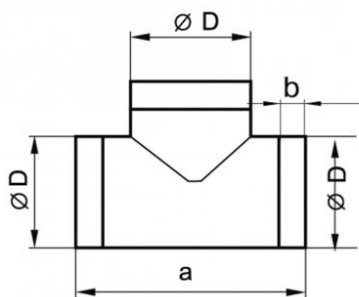

TEEP TEE a 90° in PVC

dimensioni in mm

Articolo normalmente
disponibile a magazzino

modello	dimensione a	dimensione b	diametro D	euro
TEEP 131	173	30	100	10,85 ✓
TEEP 232	198	30	125	16,80 ✓
TEEP 333	260	50	150	18,69 ✓