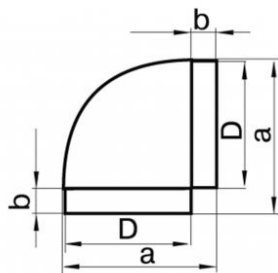

C90 Curva 90° in PVC

dimensioni in mm

Articolo normalmente
disponibile a magazzino

modello	dimensione a	dimensione b	Ø D	euro
C90 121	137	30	100	7,70 ✓
C90 222	164	30	125	9,52 ✓
C90 323	188	30	150	12,32 ✓