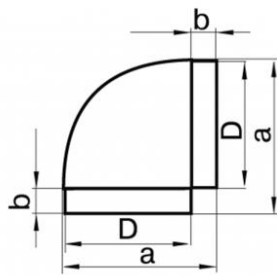

C90 Curva 90° in PVC

dimensioni in mm

Articolo normalmente
disponibile a magazzino

modello	dimensione a	dimensione b	Ø D	euro
C90 121	137	30	100	7,70 ✓
C90 222	164	30	125	9,52 ✓
C90 323	188	30	150	12,32 ✓