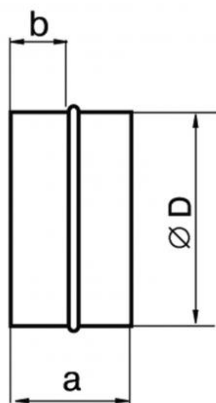

MM Manicotto maschio di giunzione in PVC

dimensioni in mm

Articolo normalmente
disponibile a magazzino

modello	dimensione a	dimensione b	dimensione D	euro
MM 111	62	30	100	3,64 ✓
MM 212	62	30	125	3,64 ✓
MM 313	62	30	150	5,25 ✓