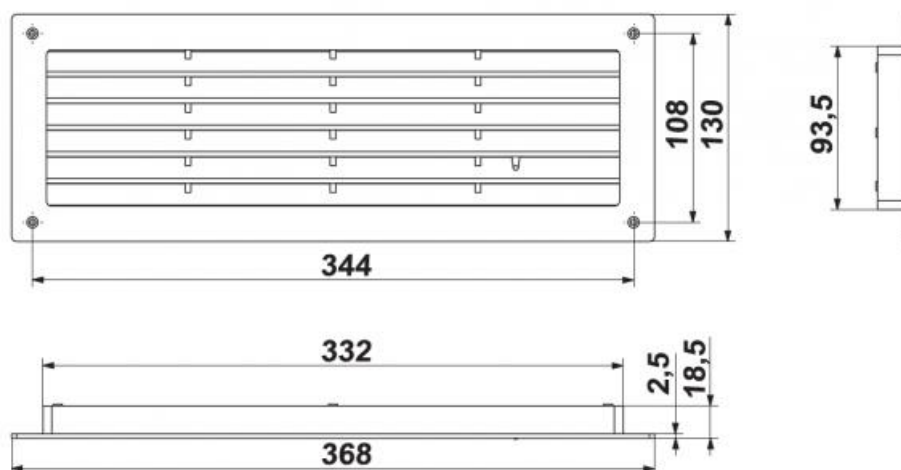

# EMV 350 Griglie di transito

## Descrizione:

Griglia di transito per montaggio su porte bagno, cucina, ecc. Spessore minimo della porta 32mm.

## Materiale:

Plastica bianca

dimensioni in mm  
EMV 350 senza controtelaio

modello	dimensione esterno cornice	interasse fori	dimensione foro griglia	euro
EMV 350	368x130	344x108	332x93,5	8,16

Articolo normalmente  
disponibile a magazzino