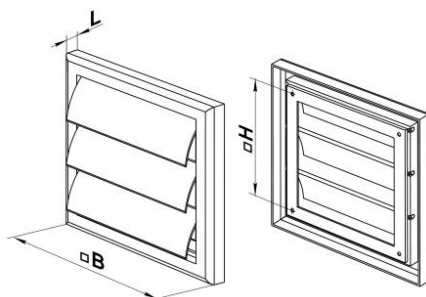

Descrizione:

Griglia di sovrappressione per scarico aria da sistemi di ventilazione residenziali ed industriali.

Materiale:

Plastica bianca

Impiego:

Griglia di sovrappressione per installazione da esterno parete.

dimensioni in mm

Articolo normalmente
disponibile a magazzino

modello	B	H	L	Sezione efficace m ²	euro
EMV 100 J	154	110	15	0,0096	7,29 ✓
EMV 120 J	186	142	15	0,016	10,79 ✓
EMV 250 J	250	214	15	0,056	13,71 ✓