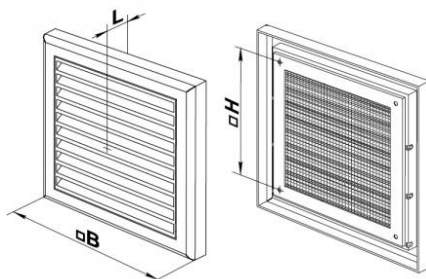

EMV S Griglia piana

Descrizione:

Griglia di ripresa o espulsione aria per sistemi di ventilazione residenziali ed industriali.

Materiale:

Plastica bianca

Impiego:

Griglia per installazione a soffitto o parete.

Dimensioni e listino prezzi:

dimensioni in mm

Articolo normalmente
disponibile a magazzino

modello	B	H	L	Sezione efficace m ²	euro
EMV 100 S	154	110	15	0,0067	6,98 ✓
EMV 120 S	187	142	15	0,0080	8,53 ✓
EMV 150 S	204	179	16	0,0092	9,40 ✓
EMV 250 S	250	214	14	0,0200	11,82 ✓