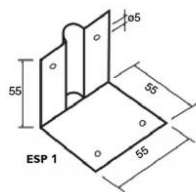

Descrizione:

Sospensioni in acciaio zincato.

Caratteristiche:

Materiale: acciaio zincato

Listino prezzi

Articolo normalmente
disponibile a magazzino

modello	materiale	spessore	sospensione ESP
			euro
ESP 1	acciaio zincato	8/10	1,46 ✓
ESP 2	acciaio zincato	15/10	1,46 ✓