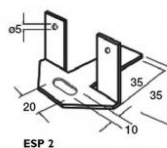

Descrizione:

Sospensioni in acciaio zincato.

Caratteristiche:

Materiale: acciaio zincato

Listino prezzi

Articolo normalmente
disponibile a magazzino

modello	materiale	spessore	sospensione ESP
			euro
ESP 1	acciaio zincato	8/10	1,46 ✓
ESP 2	acciaio zincato	15/10	1,46 ✓