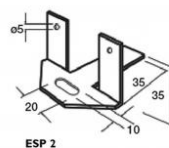

Descrizione:

Sospensioni in acciaio zincato.

Caratteristiche:

Materiale: acciaio zincato

Listino prezzi

Articolo normalmente
disponibile a magazzino

modello	materiale	spessore	sospensione ESP
			euro
ESP 1	acciaio zincato	8/10	1,46 ✓
ESP 2	acciaio zincato	15/10	1,46 ✓