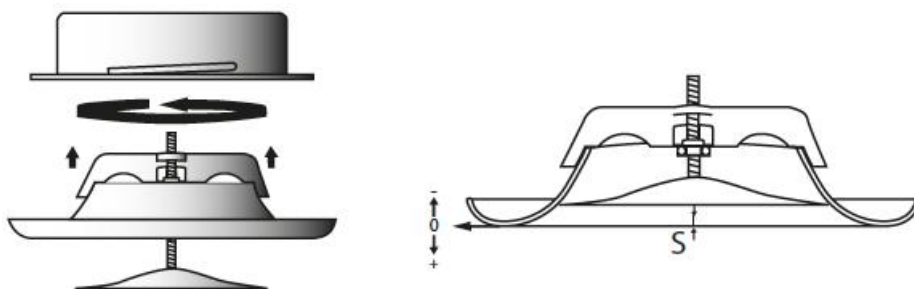

EVVMC - EVVMB valvole di ventilazione per la mandata dell'aria

Descrizione

Valvole di mandata costruite in acciaio verniciato di colore bianco, con cono centrale regolabile.

Caratteristiche

Materiale: acciaio.
 Finitura EVVMC: verniciato bianco RAL 9010.
 Finitura EVVMB: verniciato bianco RAL 9016.
 Installazione: con viti non apparenti.

Impiego

Montati a soffitto, direttamente a canale, per la mandata dell'aria in locali di servizio, bagni e negozi.

Dimensioni:

Modello	A (mm)	B (mm)	C (mm)	D (mm)	E (mm)
EVVMC - EVVMB 80	116	80	38	105	79
EVVMC - EVVMB 100	140	93	38	125	99
EVVMC - EVVMB 125	166	112	45	150	124
EVVMC - EVVMB 150	203	137	50	175	149
EVVMC - EVVMB 160	210	148	50	186	159
EVVMC - EVVMB 200	250	195	56	225	199

Dati di funzionamento:

Vk: velocità efficace (m/s)

m³/h: portata

Pa: perdite di carico in Pascal

L(m): lancio in metri calcolato con installazione a filo soffitto e velocità terminale 0,25 m/s

dB(A): indice di rumorosità