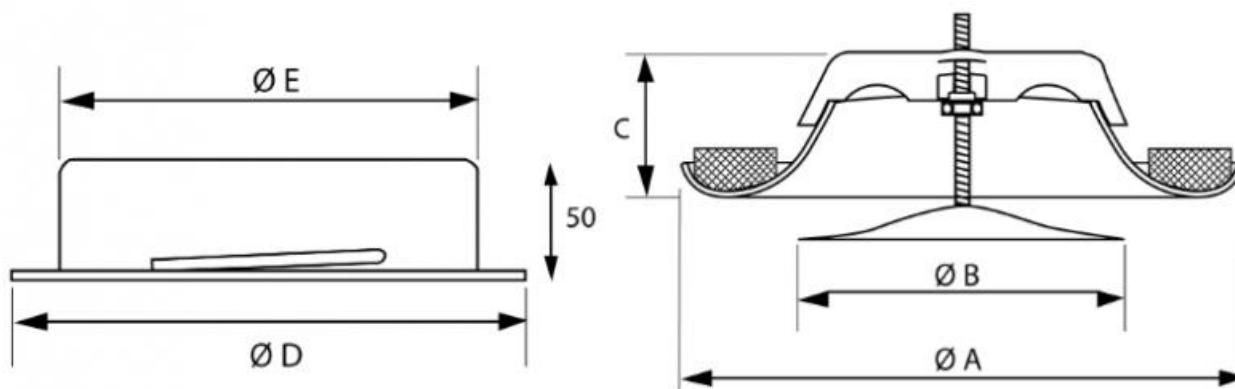

EVVMC - EVVMB valvole di ventilazione per la mandata dell'aria

Descrizione

Valvole di mandata costruite in acciaio verniciato di colore bianco, con cono centrale regolabile.

Caratteristiche

Materiale: acciaio.
 Finitura EVVMC: verniciato bianco RAL 9010.
 Finitura EVVMB: verniciato bianco RAL 9016.
 Installazione: con viti non apparenti.

Impiego

Montati a soffitto, direttamente a canale, per la mandata dell'aria in locali di servizio, bagni e negozi.

Dimensioni:

Modello	A (mm)	B (mm)	C (mm)	D (mm)	E (mm)
EVVMC - EVVMB 80	116	80	38	105	79
EVVMC - EVVMB 100	140	93	38	125	99
EVVMC - EVVMB 125	166	112	45	150	124
EVVMC - EVVMB 150	203	137	50	175	149
EVVMC - EVVMB 160	210	148	50	186	159
EVVMC - EVVMB 200	250	195	56	225	199

Dati di funzionamento:

Vk: velocità efficace (m/s)

m³/h: portata

Pa: perdite di carico in Pascal

L(m): lancio in metri calcolato con installazione a filo soffitto e velocità terminale 0,25 m/s

dB(A): indice di rumorosità