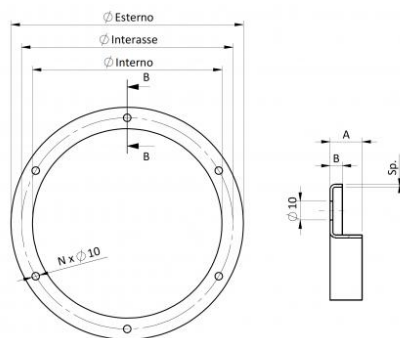

## Descrizione:

Flange stampate.

## Caratteristiche:

Materiale: acciaio zincato spessore 15/10