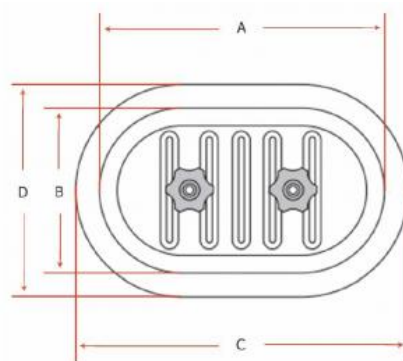

EAPI Portine d'ispezione per canali quadrati e circolari

Descrizione:

Portine d'ispezione per canali di ventilazione con guarnizione in EPDM di alta qualità.

Caratteristiche:

Materiale: acciaio zincato / inox aisi 304 spessore 15/10

Impiego:

Consigliato per canali quadrati o circolari per ispezione all'interno delle condotte, per piccole manutenzioni o per passauomo.

Dimensioni

A x B: dimensione apertura

C x D: dimensione esterna portina d'ispezione

Articolo normalmente disponibile a magazzino

portina d'ispezione per canali quadrati

modello	ZINCATE	INOX AISI 304	Ordine per multipli di: N° pezzi
	euro	euro	
180x80	11,39 ∨	99,09 ∨	10
200x100	13,89 ∨	-	5
250x150	16,44 ∨	119,94 ∨	5
300x200	25,27 ∨	151,20 ∨	5
400x300	37,94 ∨	328,51 ∨	5
500x400	81,59 ∨	364,97 ∨	5
600x450	102,81 ∨	-	5

Articolo normalmente disponibile a magazzino

portina d'ispezione per canali circolari

modello	diametro	ZINCATE	INOX AISI 304	Ordine per multipli di:
	mm	euro	euro	N° Pezzi
180x80	100	11,39 ✓	135,60 ✓	10
180x80	125	11,39 ✓	-	10
180x80	160	11,39 ✓	-	10
180x80	200	11,39 ✓	-	10
250x150	160	16,44 ✓	156,40 ✓	5
250x150	200	16,44 ✓	-	5
250x150	250	16,44 ✓	-	5
250x150	315	16,44 ✓	-	5
250x150	355	16,44 ✓	-	5
250x150	400	16,44 ✓	-	5
250x150	450	16,44 ✓	-	5
250x150	500	16,44 ✓	-	5
300x200	315	25,27 ✓	187,71 ✓	5
300x200	355	25,27 ✓	-	5
300x200	400	25,27 ✓	-	5
300x200	450	25,27 ✓	-	5
300x200	500	25,27 ✓	-	5
400x300	400	37,94 ✓	375,89 ✓	5
400x300	450	37,94 ✓	-	5
400x300	500	37,94 ✓	-	5
400x300	560	37,94 ✓	-	5
400x300	630	37,94 ✓	-	5
400x300	710	37,94 ✓	-	5
400x300	800	37,94 ✓	-	5
400x300	900	37,94 ✓	-	5
500x400	630	170,02 ✓	448,40 ✓	5
500x400	710	170,02 ✓	-	5
500x400	800	170,02 ✓	-	5
500x400	900	170,02 ✓	-	5
500x400	1000	170,02 ✓	-	5
500x400	1120	170,02 ✓	-	5
500x400	1250	170,02 ✓	-	5
600x450	710	190,18 ✓	-	5
600x450	800	190,18 ✓	-	5
600x450	900	190,18 ✓	-	5
600x450	1000	190,18 ✓	-	5
600x450	1120	190,18 ✓	-	5
600x450	1250	190,18 ✓	-	5
600x450	1400	190,18 ✓	-	5
600x450	1500	190,18 ✓	-	5