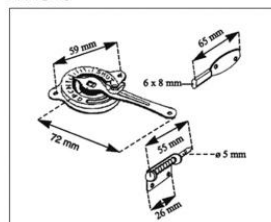

Descrizione:

Comandi per serrande per la regolazione dei flussi d'aria nei canali di ventilazione.

EARG 10

EARG 20

EARG 30

EARG 60

EARG 175K

Listino prezzi