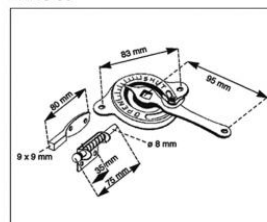

Descrizione:

Comandi per serrande per la regolazione dei flussi d'aria nei canali di ventilazione.

EARG 10

EARG 20

EARG 30

EARG 60

EARG 175K

Listino prezzi

Articolo normalmente disponibile a magazzino

modello	comando per serrande EARG
	euro
EARG-10	2,54 ✓
EARG-20	2,54 ✓
EARG-30	4,98 ✓
EARG-60	10,37 ✓
EARG-175K	8,20 ✓