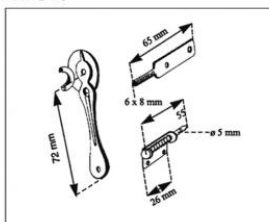

Descrizione:

Comandi per serrande per la regolazione dei flussi d'aria nei canali di ventilazione.

EARG 10

EARG 20

EARG 30

EARG 60

EARG 175K

Listino prezzi