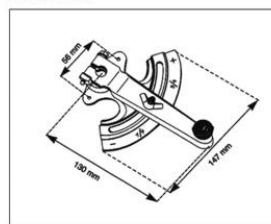

Descrizione:

Comandi per serrande per la regolazione dei flussi d'aria nei canali di ventilazione.

EARG 10

EARG 20

EARG 30

EARG 60

EARG 175K

Listino prezzi