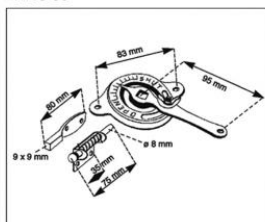

Descrizione:

Comandi per serrande per la regolazione dei flussi d'aria nei canali di ventilazione.

EARG 10

EARG 20

EARG 30

EARG 60

EARG 175K

Listino prezzi

Articolo normalmente disponibile a magazzino

modello	comando per serrande EARG
	euro
EARG-10	2,54 ✓
EARG-20	2,54 ✓
EARG-30	4,98 ✓
EARG-60	10,37 ✓
EARG-175K	8,20 ✓