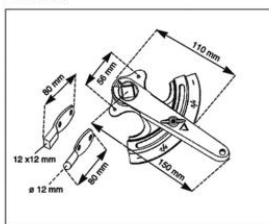

Descrizione:

Comandi per serrande per la regolazione dei flussi d'aria nei canali di ventilazione.

EARG 10

EARG 20

EARG 30

EARG 60

EARG 175K

Listino prezzi