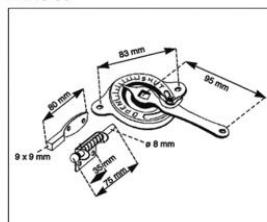

Descrizione:

Comandi per serrande per la regolazione dei flussi d'aria nei canali di ventilazione.

EARG 10

EARG 20

EARG 30

EARG 60

EARG 175K

Listino prezzi

Articolo normalmente disponibile a magazzino

modello	comando per serrande EARG
	euro
EARG-10	2,54 ✓
EARG-20	2,54 ✓
EARG-30	4,98 ✓
EARG-60	10,37 ✓
EARG-175K	8,20 ✓