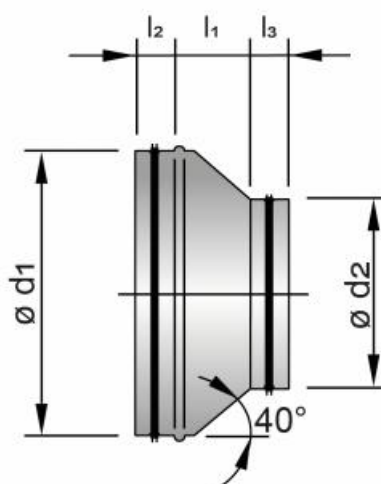

Description

Moulded concentric reducer in galvanized sheet.

Characteristics

Sheet thickness :
- diameters 80-200 mm $t = 0,7$ mm;
- diameters 250-315 mm $t = 0,75$ mm.

Dimensions and price list

Dimensions are expressed in mm.

* RCG with airtight seal

Item normally available from stock

Ø maschio d1	Ø maschio d2	L2	L1	L3	Peso	rid. concentrica RC	rid. concentrica* RCG
misura nominale mm	misura nominale mm	mm	mm	mm	kg	euro	euro
100	80	42	22	42	0,2	10,02 ✓	
125	80	42	35	42	0,3	10,72 ✓	13,03 ✓
	100	45	23	40	0,3	10,72 ✓	13,22 ✓
140	100	45	34	40	0,4	11,03 ✓	
	125	45	17	40	0,3	11,03 ✓	
150	100	42	40	40	0,3	11,41 ✓	a.r. ✓
	125	45	22	40	0,3	11,41 ✓	14,50 ✓
	140	42	15	42	0,3	11,41 ✓	
160	100	45	45	40	0,4	11,41 ✓	14,56 ✓
	125	43	30	40	0,4	11,41 ✓	14,62 ✓
	140	44	21	38	0,4	11,41 ✓	
	150	40	13	44	0,4	11,41 ✓	15,17 ✓
180	100	44	58	40	0,5	14,84 ✓	
	125	45	42	40	0,5	14,84 ✓	
	140	42	33	40	0,5	14,84 ✓	
	150	45	28	40	0,4	14,84 ✓	
	160	45	21	42	0,4	14,84 ✓	
200	100	44	68	38	0,6	15,92 ✓	18,91 ✓
	125	44	53	41	0,6	15,92 ✓	18,97 ✓
	140	42	43	42	0,6	15,92 ✓	
	150	45	38	41	0,5	15,92 ✓	17,96 ✓
	160	44	33	41	0,5	15,92 ✓	19,64 ✓
	180	44	20	40	0,5	15,92 ✓	
250	150	50	67	41	0,9	20,42 ✓	
	160	42	62	39	0,9	20,42 ✓	27,10 ✓
	180	45	50	38	0,9	20,42 ✓	
	200	45	40	44	0,8	20,42 ✓	27,47 ✓
280	200	55	56	42	1,0	a.r. ✓	
	250	60	24	45	0,9	a.r. ✓	
300	200	57	68	43	1,2	22,57 ✓	
	250	60	36	45	1,0	22,57 ✓	
	280	60	23	52	0,9	22,57 ✓	
315	160	58	103	40	1,7	23,27 ✓	
	200	60	78	44	1,5	23,27 ✓	31,82 ✓
	250	60	48	45	1,4	22,57 ✓	34,38 ✓
	300	60	15	54	1,2	23,27 ✓	