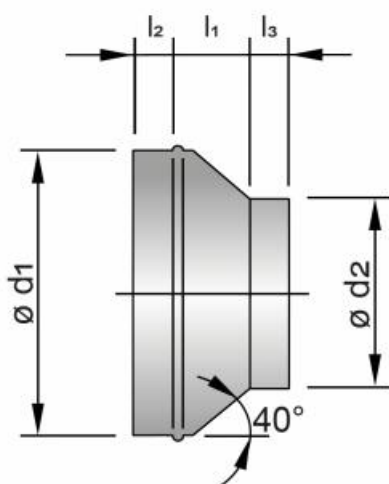

Description

Moulded concentric reducer in galvanized sheet.

Characteristics

Sheet thickness :
- diameters 80-200 mm $t = 0,7$ mm;
- diameters 250-315 mm $t = 0,75$ mm.

Dimensions and price list

Dimensions are expressed in mm.

* RCG with airtight seal

Item normally available from stock

Ø maschio d1	Ø maschio d2	L2	L1	L3	Peso	rid. concentrica RC	rid. concentrica* RCG
misura nominale mm	misura nominale mm	mm	mm	mm	kg	euro	euro
100	80	42	22	42	0,2	10,02 ✓	
125	80	42	35	42	0,3	10,72 ✓	13,03 ✓
	100	45	23	40	0,3	10,72 ✓	13,22 ✓
140	100	45	34	40	0,4	11,03 ✓	
	125	45	17	40	0,3	11,03 ✓	
150	100	42	40	40	0,3	11,41 ✓	a.r. ✓
	125	45	22	40	0,3	11,41 ✓	14,50 ✓
	140	42	15	42	0,3	11,41 ✓	
160	100	45	45	40	0,4	11,41 ✓	14,56 ✓
	125	43	30	40	0,4	11,41 ✓	14,62 ✓
	140	44	21	38	0,4	11,41 ✓	
	150	40	13	44	0,4	11,41 ✓	15,17 ✓
180	100	44	58	40	0,5	14,84 ✓	
	125	45	42	40	0,5	14,84 ✓	
	140	42	33	40	0,5	14,84 ✓	
	150	45	28	40	0,4	14,84 ✓	
	160	45	21	42	0,4	14,84 ✓	
200	100	44	68	38	0,6	15,92 ✓	18,91 ✓
	125	44	53	41	0,6	15,92 ✓	18,97 ✓
	140	42	43	42	0,6	15,92 ✓	
	150	45	38	41	0,5	15,92 ✓	17,96 ✓
	160	44	33	41	0,5	15,92 ✓	19,64 ✓
	180	44	20	40	0,5	15,92 ✓	
250	150	50	67	41	0,9	20,42 ✓	
	160	42	62	39	0,9	20,42 ✓	27,10 ✓
	180	45	50	38	0,9	20,42 ✓	
	200	45	40	44	0,8	20,42 ✓	27,47 ✓
280	200	55	56	42	1,0	a.r. ✓	
	250	60	24	45	0,9	a.r. ✓	
300	200	57	68	43	1,2	22,57 ✓	
	250	60	36	45	1,0	22,57 ✓	
	280	60	23	52	0,9	22,57 ✓	
315	160	58	103	40	1,7	23,27 ✓	
	200	60	78	44	1,5	23,27 ✓	31,82 ✓
	250	60	48	45	1,4	22,57 ✓	34,38 ✓
	300	60	15	54	1,2	23,27 ✓	