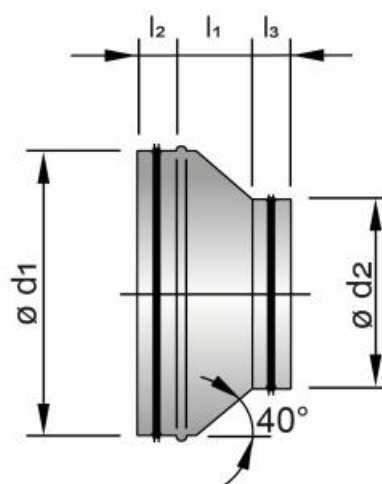

Description

Moulded concentric reducer in galvanized sheet.

Characteristics

Sheet thickness :
- diameters 80-200 mm $t = 0,7$ mm;
- diameters 250-315 mm $t = 0,75$ mm.

Dimensions and price list

Dimensions are expressed in mm.

* RCG with airtight seal

Item normally available from stock

Ø maschio d1	Ø maschio d2	L2	L1	L3	Peso	rid. concentrica RC	rid. concentrica* RCG
misura nominale mm	misura nominale mm	mm	mm	mm	kg	euro	euro
100	80	42	22	42	0,2	10,02 ✓	
125	80	42	35	42	0,3	10,72 ✓	13,03 ✓
	100	45	23	40	0,3	10,72 ✓	13,22 ✓
140	100	45	34	40	0,4	11,03 ✓	
	125	45	17	40	0,3	11,03 ✓	
150	100	42	40	40	0,3	11,41 ✓	a.r. ✓
	125	45	22	40	0,3	11,41 ✓	14,50 ✓
	140	42	15	42	0,3	11,41 ✓	
160	100	45	45	40	0,4	11,41 ✓	14,56 ✓
	125	43	30	40	0,4	11,41 ✓	14,62 ✓
	140	44	21	38	0,4	11,41 ✓	
	150	40	13	44	0,4	11,41 ✓	15,17 ✓
180	100	44	58	40	0,5	14,84 ✓	
	125	45	42	40	0,5	14,84 ✓	
	140	42	33	40	0,5	14,84 ✓	
	150	45	28	40	0,4	14,84 ✓	
	160	45	21	42	0,4	14,84 ✓	
200	100	44	68	38	0,6	15,92 ✓	18,91 ✓
	125	44	53	41	0,6	15,92 ✓	18,97 ✓
	140	42	43	42	0,6	15,92 ✓	
	150	45	38	41	0,5	15,92 ✓	17,96 ✓
	160	44	33	41	0,5	15,92 ✓	19,64 ✓
	180	44	20	40	0,5	15,92 ✓	
250	150	50	67	41	0,9	20,42 ✓	
	160	42	62	39	0,9	20,42 ✓	27,10 ✓
	180	45	50	38	0,9	20,42 ✓	
	200	45	40	44	0,8	20,42 ✓	27,47 ✓
280	200	55	56	42	1,0	a.r. ✓	
	250	60	24	45	0,9	a.r. ✓	
300	200	57	68	43	1,2	22,57 ✓	
	250	60	36	45	1,0	22,57 ✓	
	280	60	23	52	0,9	22,57 ✓	
315	160	58	103	40	1,7	23,27 ✓	
	200	60	78	44	1,5	23,27 ✓	31,82 ✓
	250	60	48	45	1,4	22,57 ✓	34,38 ✓
	300	60	15	54	1,2	23,27 ✓	