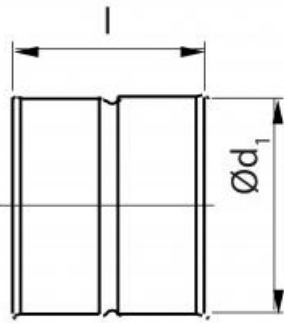

Dimensions and price list

Dimensions are expressed in mm.

modello $\varnothing d_1$	l	kg	euro
mm	mm		
355	130	0,62	a.r.
400	180	0,96	a.r.
450	170	1,17	a.r.
500	180	1,46	a.r.