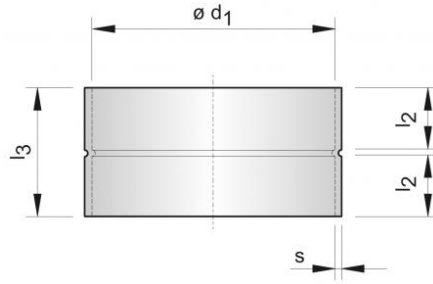

MF Female coupling connectors

Description

Female coupling connectors for joining circular ducts.

Dimensions and price list

Dimensions are expressed in mm.

Item normally available from stock				
model $\varnothing d_1$	l_2	l_3	s	euro
mm	mm	mm	mm	
80	40	90	0,6	3,42 ✓
100	40	90	0,6	3,61 ✓
125	40	90	0,6	3,80 ✓
140	40	90	0,6	3,99 ✓
150	40	90	0,6	4,12 ✓
160	40	90	0,6	4,25 ✓
180	40	90	0,6	4,50 ✓
200	40	90	0,6	4,76 ✓
250	40	90	0,6	7,17 ✓
280	60	130	0,6	9,76 ✓
300	60	130	0,6	10,46 ✓
315	60	130	0,7	10,78 ✓