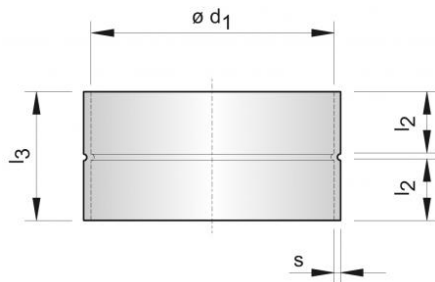

MF Female coupling connectors

Description

Female coupling connectors for joining circular ducts.

Dimensions and price list

Dimensions are expressed in mm.

Item normally available from stock				
model $\varnothing d_1$	l_2	l_3	s	euro
mm	mm	mm	mm	
80	40	90	0,6	3,42 ✓
100	40	90	0,6	3,61 ✓
125	40	90	0,6	3,80 ✓
140	40	90	0,6	3,99 ✓
150	40	90	0,6	4,12 ✓
160	40	90	0,6	4,25 ✓
180	40	90	0,6	4,50 ✓
200	40	90	0,6	4,76 ✓
250	40	90	0,6	7,17 ✓
280	60	130	0,6	9,76 ✓
300	60	130	0,6	10,46 ✓
315	60	130	0,7	10,78 ✓