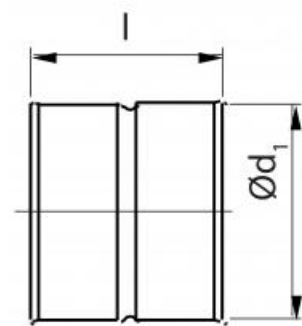

Dimensions and price list

Dimensions are expressed in mm.

modello $\varnothing d_1$	l	kg	euro
mm	mm		
355	130	0,62	a.r.
400	180	0,96	a.r.
450	170	1,17	a.r.
500	180	1,46	a.r.