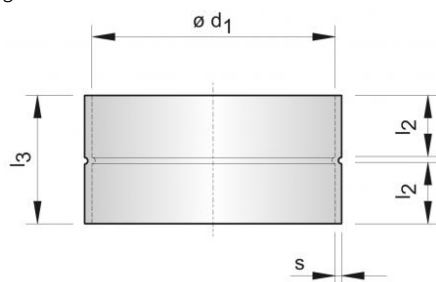

## Descrizione

Manicotti femmina-femmina in lamiera zincata per giunzione raccordi.

## Dimensioni e Listino prezzi

Tutte le dimensioni sono espresse in mm.  
Dimensioni dal Ø 80 mm al Ø 315 mm.

Articolo normalmente disponibile a magazzino

modello Ø d1	l2	l3	s	euro
mm	mm	mm	mm	
80	40	90	0,6	3,42 v
100	40	90	0,6	3,61 v
125	40	90	0,6	3,80 v
140	40	90	0,6	3,99 v
150	40	90	0,6	4,12 v
160	40	90	0,6	4,25 v
180	40	90	0,6	4,50 v
200	40	90	0,6	4,76 v
250	40	90	0,6	7,17 v
280	60	130	0,6	9,76 v
300	60	130	0,6	10,46 v
315	60	130	0,7	10,78 v

## Dimensioni e Listino prezzi

Tutte le dimensioni sono espresse in mm.  
Dimensioni dal Ø 355 mm al Ø 500 mm.

modello Ø d1	l	kg	euro
mm	mm		
355	130	0,62	a.r.
400	180	0,96	a.r.
450	170	1,17	a.r.
500	180	1,46	a.r.