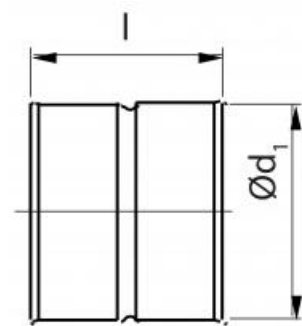

## Descrizione

Manicotti femmina-femmina in lamiera zincata per giunzione raccordi.

## Dimensioni e Listino prezzi

Tutte le dimensioni sono espresse in mm.  
Dimensioni dal Ø 80 mm al Ø 315 mm.

Articolo normalmente disponibile a magazzino

modello Ø d1	l2	l3	s	euro
mm	mm	mm	mm	
80	40	90	0,6	3,42 v
100	40	90	0,6	3,61 v
125	40	90	0,6	3,80 v
140	40	90	0,6	3,99 v
150	40	90	0,6	4,12 v
160	40	90	0,6	4,25 v
180	40	90	0,6	4,50 v
200	40	90	0,6	4,76 v
250	40	90	0,6	7,17 v
280	60	130	0,6	9,76 v
300	60	130	0,6	10,46 v
315	60	130	0,7	10,78 v

## Dimensioni e Listino prezzi

Tutte le dimensioni sono espresse in mm.  
Dimensioni dal Ø 355 mm al Ø 500 mm.

modello Ø d1	l	kg	euro
mm	mm		
355	130	0,62	a.r.
400	180	0,96	a.r.
450	170	1,17	a.r.
500	180	1,46	a.r.