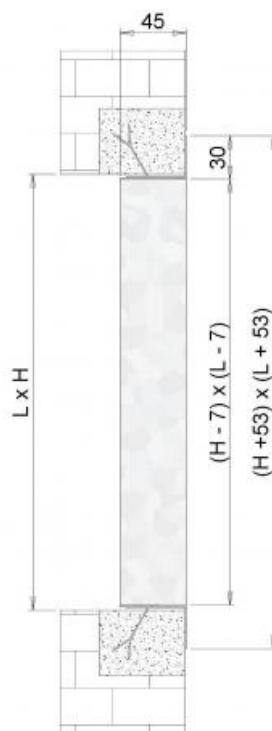

CTP Counter-frame for INDUSTRIAL air jets and grilles

Description

Galvanised steel counter-frames for industrial air jets and grilles.
The counter-frames are equipped with special brackets that are bent during installation to anchor them to the walls.

Use

Accessory compatible with EBIA series air jets and EGA50 - EGZ50 - EGZ100 series grilles.

Price list

CTP counter-frame								
H	L							
	200	300	400	500	600	700	800	
	euro	euro	euro	euro	euro	euro	euro	euro
200	45,23	45,23	45,23	56,53	66,89	76,60	77,93	
300	45,23	48,74	48,74	60,93	70,35	79,76	81,59	
400	45,23	48,74	55,05	68,80	82,59	89,14	98,44	
500	56,53	60,93	68,80	82,03	98,44	98,54	102,25	
600	66,89	70,35	82,59	98,44	103,04	118,74	121,89	
700	76,60	79,76	89,14	98,54	118,74	140,24	142,20	
800	77,93	81,59	98,44	102,25	121,89	142,20	162,54	
1000	83,58	89,14	112,63	126,67	150,10	175,09	200,12	
1200	100,29	94,79	135,12	151,93	180,02	210,04	240,06	
1400	117,00	101,08	157,63	177,23	210,04	245,05	280,04	
1500	125,37	107,34	168,80	189,57	225,10	262,63	300,13	
1600	133,70	114,49	180,03	202,21	240,12	280,12	320,15	
1800	150,44	128,79	202,56	227,50	270,12	315,15	360,17	
2000	167,17	143,13	225,05	252,77	300,13	350,15	400,20	

Price list

CTP counter-frame								
H	L							
	1000	1200	1400	1500	1600	1800	2000	
	euro	euro	euro	euro	euro	euro	euro	euro
200	83,58	100,29	117,00	125,37	133,70	150,44	167,17	
300	89,14	94,79	101,08	107,34	114,49	128,79	143,13	
400	112,63	135,12	157,63	168,80	180,03	202,56	225,05	
500	126,67	151,93	177,23	189,57	202,21	227,50	252,77	
600	150,10	180,02	210,04	225,10	240,12	270,12	300,13	
700	175,09	210,04	245,05	262,63	280,12	315,15	350,15	
800	200,12	240,06	280,04	300,13	320,15	360,17	400,20	
1000	250,14	300,06	350,07	375,16	400,20	450,21	500,23	
1200	300,06	360,08	420,07	450,21	480,23	540,25	600,29	
1400	350,07	420,07	490,08	525,24	560,27	630,29	700,33	
1500	375,16	450,21	525,24	675,30	600,29	675,30	750,35	
1600	400,20	480,23	560,27	600,29	640,31	720,31	800,35	
1800	450,21	540,25	630,29	675,30	720,31	810,37	900,41	
2000	500,23	600,29	700,33	750,35	800,35	900,41	1000,47