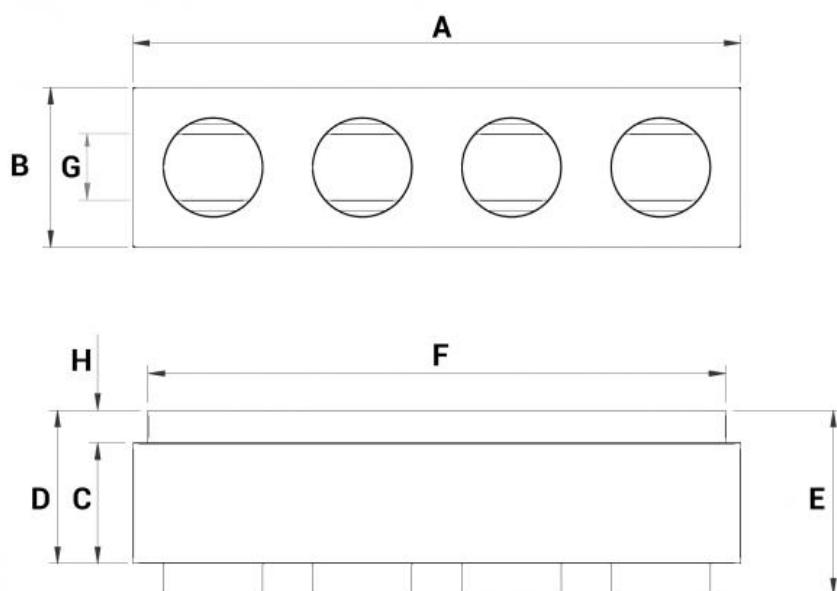

Dimensioni CLIMABOX e associazione con CLIMAZONE

CLIMAZONE	Modello CLIMABOX	A	B	C	D	E	FLANGIA	Estensione della flangia				H
								F lunghezza		G altezza		
								Estensione		Estensione		
min	max	min	max									
CLIMAZONE 2 - 3	CLIMABOX P1A	750	275	240	275	350	FLANGIA A	400	675	130	200	37
CLIMAZONE 2 - 3	CLIMABOX P1B	750	275	240	275	350	FLANGIA B	400	675	100	160	37
CLIMAZONE 2 - 3	CLIMABOX P1C	750	275	240	275	350	FLANGIA C	330	620	130	200	37
CLIMAZONE 2 - 3 - 4	CLIMABOX P2A	910	275	240	275	350	FLANGIA A	400	760	130	200	37
CLIMAZONE 2 - 3 - 4	CLIMABOX P3A	940	275	240	275	350	FLANGIA A	570	865	130	200	37
CLIMAZONE 2 - 3 - 4	CLIMABOX P4A	940	300	240	275	350	FLANGIA A	570	865	145	225	37
CLIMAZONE 2 - 3 - 4 - 5	CLIMABOX P5A	1175	275	240	275	350	FLANGIA A	570	1100	130	200	37
CLIMAZONE 2 - 3 - 4	CLIMABOX P5B	1175	275	240	275	350	FLANGIA B	570	1100	100	160	37
CLIMAZONE 2 - 3 - 4 - 5 - 6	CLIMABOX P6A	1440	300	240	275	350	FLANGIA A	740	1365	145	225	37
CLIMAZONE 2 - 3	CLIMABOX P6B	1440	300	240	275	350	FLANGIA B	740	1365	100	160	37