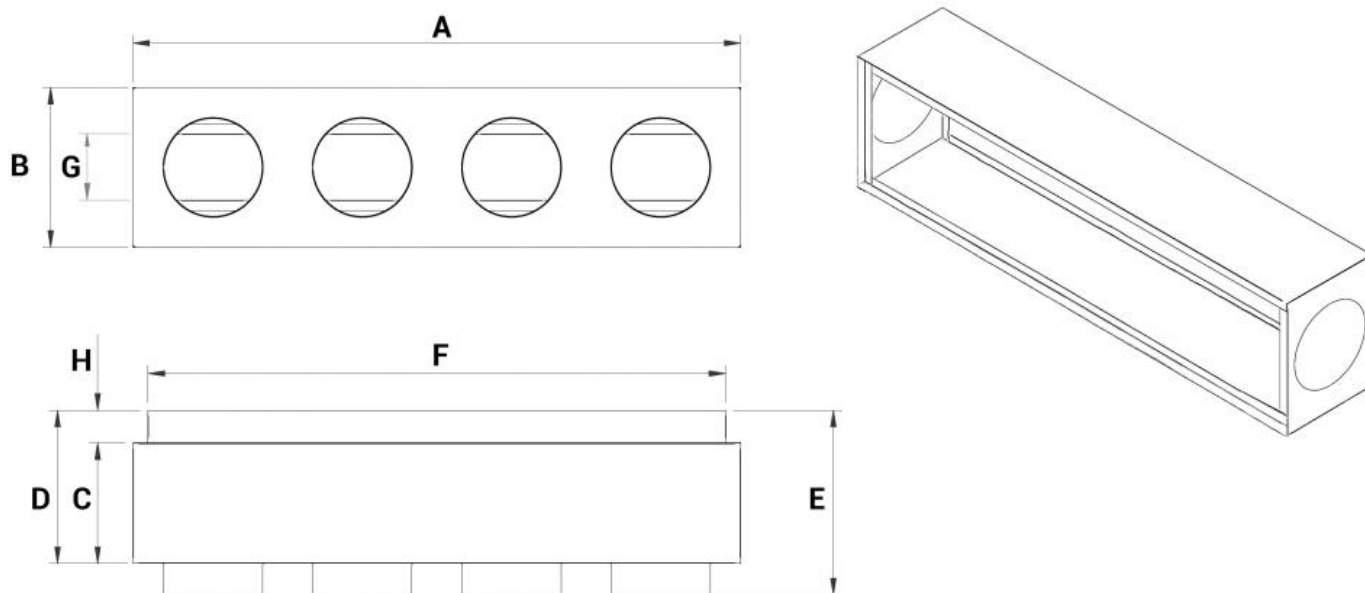

Contenuto CLIMAZONE

-CLIMAZONE è composto dal plenum CLIMABOX, bocchette EBA VO bianche RAL 9016, serrande di taratura SC, plenum isolati EPI, tubo flessibile ET F10 THERM, fascette metalliche stringitubo EFM60/170 e griglia portafiltro con apertura a libro EGA 3.

Dimensioni CLIMABOX e associazione con CLIMAZONE

CLIMAZONE	Modello CLIMABOX	A	B	C	D	E	FLANGIA	Estensione della flangia				H
								F lunghezza		G altezza		
								Estensione		Estensione		
min	max	min	max									
CLIMAZONE 2 - 3	CLIMABOX P1A	750	275	240	275	350	FLANGIA A	400	675	130	200	37
CLIMAZONE 2 - 3	CLIMABOX P1B	750	275	240	275	350	FLANGIA B	400	675	100	160	37
CLIMAZONE 2 - 3	CLIMABOX P1C	750	275	240	275	350	FLANGIA C	330	620	130	200	37
CLIMAZONE 2 - 3 - 4	CLIMABOX P2A	910	275	240	275	350	FLANGIA A	400	760	130	200	37
CLIMAZONE 2 - 3 - 4	CLIMABOX P3A	940	275	240	275	350	FLANGIA A	570	865	130	200	37
CLIMAZONE 2 - 3 - 4	CLIMABOX P4A	940	300	240	275	350	FLANGIA A	570	865	145	225	37
CLIMAZONE 2 - 3 - 4 - 5	CLIMABOX P5A	1175	275	240	275	350	FLANGIA A	570	1100	130	200	37
CLIMAZONE 2 - 3 - 4	CLIMABOX P5B	1175	275	240	275	350	FLANGIA B	570	1100	100	160	37
CLIMAZONE 2 - 3 - 4 - 5 - 6	CLIMABOX P6A	1440	300	240	275	350	FLANGIA A	740	1365	145	225	37
CLIMAZONE 2 - 3	CLIMABOX P6B	1440	300	240	275	350	FLANGIA B	740	1365	100	160	37