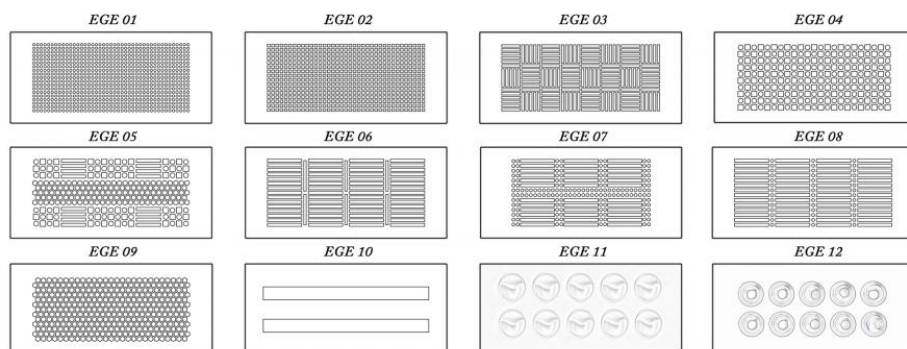

Descrizione:

Griglie rettangolari in acciaio a corpo unico per EASY BOX sia per la mandata che per la ripresa dell'aria.

Caratteristiche:

Vari design con cornice perimetrale e parte interna con più disegni per un'ottimale distribuzione del flusso dell'aria e un'estetica accattivante. Costruzione ottimizzata per la massima rigidità.

Verniciatura standard RAL9003 opaco con trattamento di superficie per la massima resistenza alla corrosione. Sistema di accoppiamento rapido ad innesto diretto a mezzo di appositi perni in dotazione che permettono escursione variabile da 0 a 30 mm a correzione dell'eventuale disallineamento tra plenum e parete.

Dimensioni:

Dimensione esterno cornice della griglia 330mm x 150mm spessore 5 mm.

A richiesta:

Finiture personalizzate riportate nella tabella colori. Prezzo a richiesta.

Dimensioni:

B x H esterno cornice
330 mm x 150 mm

Possibili colori

RAL 9003 STANDARD	RAL 9005	RAL 9016	RAL 9010	RAL 7016	RAL 8014
------------------------------	-----------------	-----------------	-----------------	-----------------	-----------------