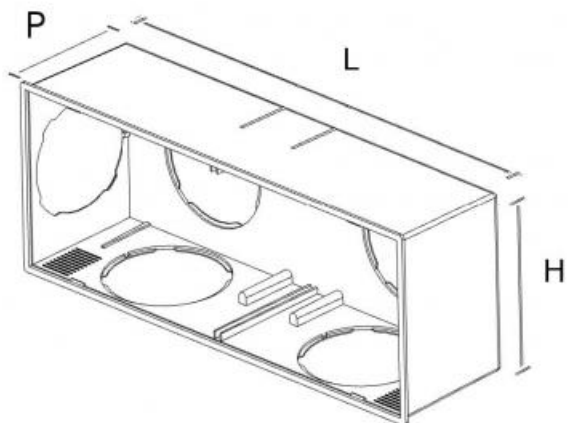

-due attacchi lato inferiore diametro interno 63 mm o 75 mm  
-un attacco laterale diametro interno 63 mm o 75 mm.  
Gli attacchi possono prevedere una serranda per regolare l'aria in immissione o estrazione. Esclusivo disegno a profondità ridotta per installazione anche su pareti interne. Esclusiva concezione degli accoppiamenti a semplice innesto rapido.

## Kit plenum EASY BOX (componenti della fornitura)

- 1 - N° 2 STAFFE DI FISSAGGIO REGOLABILI
- 2 - N° 4 VITI DI FISSAGGIO PER STAFFA
- 3 - N° 4 TAPPI DI CHIUSURA
- 4 - N° 1 MANICOTTO DIAMETRO 63 mm
- 5 - N° 1 PLENUM CON 5 ATTACCHI DA 63 mm o 75 mm
- 6 - N° 1 COPERCHIO DI PROTEZIONE

## Accessori

- A - MANICOTTO DIAMETRO 63 mm
- B - MANICOTTO DIAMETRO 75 mm
- C - SERRANDA DI REGOLAZIONE PER MANICOTTO

## Dimensioni

Modello	L larghezza (mm)	H altezza (mm)	P profondità (mm)
EASY BOX	290	110	80