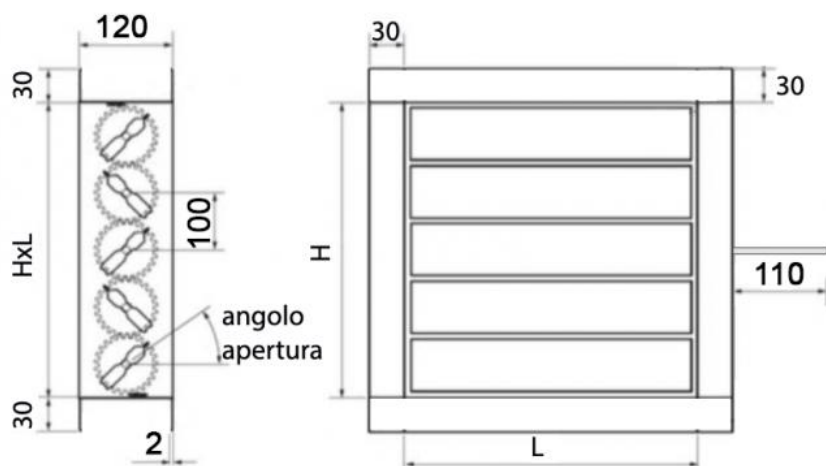

ERA100 Serrande di regolazione ad alette a contrasto passo 100 mm

Descrizione

Serrande di regolazione con alette tamburate in alluminio a movimento contrapposto per mezzo di ingranaggi dentati protetti dal flusso dell'aria.

Caratteristiche

Materiale: telaio ed alette in alluminio grezzo.
Finitura: alluminio.
Installazione: a canale a mezzo dadi e bulloni.

Impiego

Per la regolazione sia manuale che motorizzata della portata dell'aria su canalizzazioni.

Modelli

ERA100-P serranda con perno Ø 12 mm.
ERA100-C serranda con comando manuale.

Dati di funzionamento

V: velocità di attraversamento (m/s).

Pa: perdite di carico in Pascal.

dB(A): indice di rumorosità.

*Velocità sconsigliata.

Vk (m/s)	α 0°		α 30°		α 60°	
	Pa	dB(A)	Pa	dB(A)	Pa	dB(A)
1	<5	<20	5	27	78	29
2	<5	23	23	43	320	50
3	<5	35	52	54	780	63
4	<5	43	90	62	1350	72
5	<5	49	150	66	>1500*	78

Listino prezzi ERA100-P

L: base

H: altezza

tutte le dimensioni sono espresse in mm.

H	L							
	200	300	400	500	600	700	800	
	euro	euro	euro	euro	euro	euro	euro	
210	51,79	56,12	64,75	73,38	82,03	90,66	99,29	
310	69,05	82,03	90,66	99,29	112,23	120,86	129,49	
410	90,66	99,29	112,23	125,19	138,12	151,08	164,02	
510	107,92	120,86	133,82	151,08	164,02	181,28	194,24	
610	129,49	146,76	164,02	181,28	194,24	211,50	228,77	
710	151,08	168,35	185,61	207,18	224,44	241,70	258,99	
810	168,35	189,91	211,50	228,77	250,34	271,94	293,51	
910	185,61	211,50	233,07	254,68	276,25	302,14	323,73	
1010	207,18	228,77	254,68	280,58	306,47	332,36	353,93	
1110	224,44	254,68	280,58	306,47	336,67	362,57	388,46	
1210	246,03	271,94	302,14	332,36	362,57	392,79	418,68	
1310	267,62	297,84	328,04	358,26	388,46	418,68	453,23	
1410	284,88	315,10	349,63	384,15	418,68	448,90	483,43	
1510	302,14	341,00	375,52	410,05	448,90	483,43	522,28	
	comando manuale							19,58