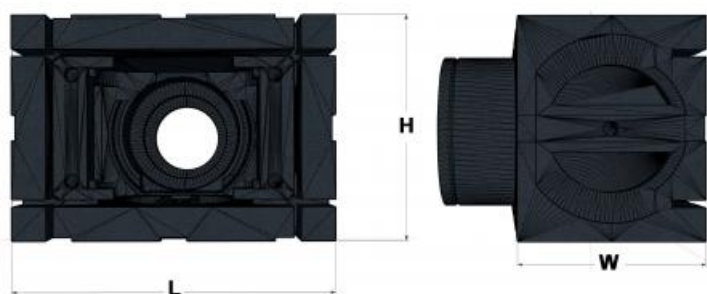

## Descrizione:

Kit plenum universale in EPP per griglie serie EGA ONE costruiti con materiale igienico a superficie interna perfettamente liscia con ottime caratteristiche d'isolamento ( $\lambda = 0.042 \text{ W/mK}$ ). Esclusivo disegno a profondità ridotta per installazione anche su pareti interne. Esclusiva concezione degli accoppiamenti a semplice innesto nonché a tenuta grazie alle filettature interne. Possibilità di inserimento filtro.

Uscite aperte da chiudere in loco in base agli attacchi desiderati.

Fornitura comprensiva di:

- collari verniciati neri con clip per l'accoppiamento ai perni retrostanti delle griglie della serie EGA ONE.
- Occhielli pieghevoli in metallo sul fondo per ancoraggio a pareti in muratura così come frontali per ancoraggio a pareti in cartongesso.
- adattatori per uscite compatibili con tubo corrugato HTPE PLUS 63 e HTPE PLUS 76.
- tappi per chiusura uscite non utilizzate
- filtro ISO COARSE con bassa perdita di carico.

## Dimensioni e listino prezzi:

Articolo normalmente disponibile a magazzino

Modello	Dimensioni L x H x W (mm)	Euro
ONE-BOX - Kit universale in EPP in materiale igienico ed isolato	172x120x100	67,33 $\downarrow$