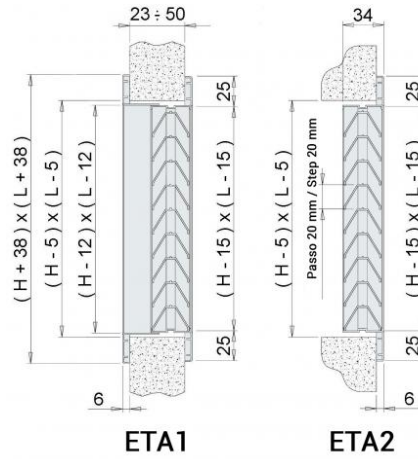

## Description

Aluminium grilles with special light-blocking profile with 20 mm pitch to allow for optimal air circulation from one room to another.

## Characteristics

Material: aluminium.  
Finish: natural anodised.  
Installation: fastening by means of front screws.  
Maximum dimensions: 1000 mm x 1000 mm.

## Operating data

Vk: effective speed (m/s)  
m<sup>3</sup>/h: flow rate  
Pa: pressure drops in Pascal  
dB(A): noise level

L: width  
H: height

All dimensions are expressed in mm

dimension LxH	effective cross-section m <sup>2</sup>	flow rate m <sup>3</sup> /h		
		Vk (m/s)		
		0,8	1	1,5
300x100	0,007	20	25	37
400x100	0,010	29	36	54
500x100	0,012	35	43	65
600x100	0,015	43	54	80
300x160	0,015	43	54	80
400x160	0,020	57	72	108
500x160	0,025	72	90	135
600x160	0,030	86	108	162
300x200	0,019	54	68	103
400x200	0,026	75	93	140
500x200	0,033	95	118	178
600x200	0,040	115	144	216
300x300	0,031	89	112	167
400x300	0,043	123	154	232
500x300	0,054	155	195	292
600x300	0,065	187	234	350
600x400	0,090	260	325	485
600x600	0,139	400	500	750
	Pa	7	10	20
	dB(A)	25/30	30/35	40/45

## Price list

Note: painted white RAL 9016 + 20%.

Item normally available from stock

Dimension LxH	grille ETA1	grille ETA2	Dimension LxH	grille ETA1	grille ETA2
	euro	euro		euro	euro
300x100	36,86 v	25,79 v	400x200	60,82 v	43,30 v
400x100	42,41 v	29,51 v	500x200	67,29 v	47,01 v
500x100	47,91 v	33,17 v	600x200	75,56 v	53,45 v
600x100	54,39 v	37,78 v	300x300	65,45 v	47,01 v
300x160	47,01 v	33,17 v	400x300	75,56 v	53,45 v
400x160	53,45 v	37,78 v	500x300	85,72 v	60,83 v
500x160	58,96 v	41,48 v	600x300	95,83 v	68,20 v
600x160	63,62 v	44,24 v	600x400	127,79 v	90,95 v
300x200	53,45 v	37,78 v	600x600	191,70 v	136,42 v