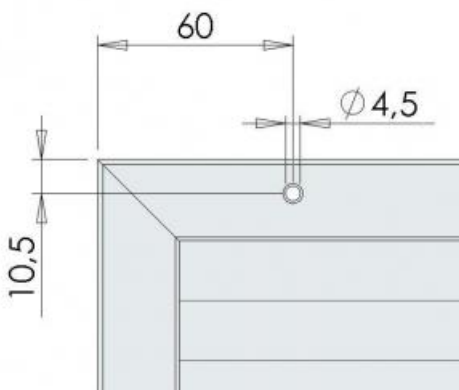

## Characteristics

Material: aluminium.  
Finish: natural anodised.  
Installation: fastening by means of front screws.  
Maximum dimensions: 1000 mm x 1000 mm.

## Operating data

Vk: effective speed (m/s)  
m<sup>3</sup>/h: flow rate  
Pa: pressure drops in Pascal  
dB(A): noise level

L: width  
H: height

All dimensions are expressed in mm

dimension LxH	effective cross-section m <sup>2</sup>	flow rate m <sup>3</sup> /h		
		Vk (m/s)		
		0,8	1	1,5
300x100	0,007	20	25	37
400x100	0,010	29	36	54
500x100	0,012	35	43	65
600x100	0,015	43	54	80
300x160	0,015	43	54	80
400x160	0,020	57	72	108
500x160	0,025	72	90	135
600x160	0,030	86	108	162
300x200	0,019	54	68	103
400x200	0,026	75	93	140
500x200	0,033	95	118	178
600x200	0,040	115	144	216
300x300	0,031	89	112	167
400x300	0,043	123	154	232
500x300	0,054	155	195	292
600x300	0,065	187	234	350
600x400	0,090	260	325	485
600x600	0,139	400	500	750
	Pa	7	10	20
	dB(A)	25/30	30/35	40/45

## Detail of holes

## Price list

Note: painted white RAL 9016 + 20%.

Item normally available from stock

Dimension LxH	grille ETA1	grille ETA2	Dimension LxH	grille ETA1	grille ETA2
	euro	euro		euro	euro
300x100	36,86 v	25,79 v	400x200	60,82 v	43,30 v
400x100	42,41 v	29,51 v	500x200	67,29 v	47,01 v
500x100	47,91 v	33,17 v	600x200	75,56 v	53,45 v
600x100	54,39 v	37,78 v	300x300	65,45 v	47,01 v
300x160	47,01 v	33,17 v	400x300	75,56 v	53,45 v
400x160	53,45 v	37,78 v	500x300	85,72 v	60,83 v
500x160	58,96 v	41,48 v	600x300	95,83 v	68,20 v
600x160	63,62 v	44,24 v	600x400	127,79 v	90,95 v
300x200	53,45 v	37,78 v	600x600	191,70 v	136,42 v