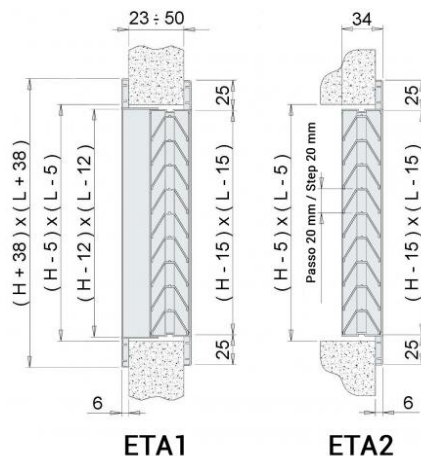

ETA Griglie di transito in alluminio