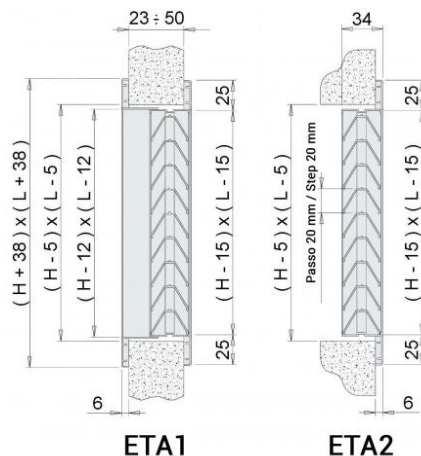

ETA Griglie di transito in alluminio

Descrizione

Griglie con particolare profilo antiluce in alluminio con passo 20 mm per consentire un'ottimale circolazione dell'aria da un locale all'altro.

Caratteristiche

Materiale: alluminio.
 Finitura: anodizzato naturale.
 Installazione: fissaggio con viti frontali.
 Massima grandezza: 1000 mm x 1000 mm.

Impiego

Montata su pareti divisorie o porte, consente una ottimale circolazione dell'aria e garantisce un equilibrio di pressione in locali adiacenti di edifici climatizzati con sistemi centralizzati ad aria.

L: larghezza
 H: altezza
 Tutte le dimensioni sono espresse in mm

| dimensioni LxH | sezione efficace m ² | portata m ³ /h Vk (m/s) | | |
|----------------|------------------------------------|---------------------------------------|-------|-------|
| | | 0,8 | 1 | 1,5 |
| 300x100 | 0,007 | 20 | 25 | 37 |
| 400x100 | 0,010 | 29 | 36 | 54 |
| 500x100 | 0,012 | 35 | 43 | 65 |
| 600x100 | 0,015 | 43 | 54 | 80 |
| 300x160 | 0,015 | 43 | 54 | 80 |
| 400x160 | 0,020 | 57 | 72 | 108 |
| 500x160 | 0,025 | 72 | 90 | 135 |
| 600x160 | 0,030 | 86 | 108 | 162 |
| 300x200 | 0,019 | 54 | 68 | 103 |
| 400x200 | 0,026 | 75 | 93 | 140 |
| 500x200 | 0,033 | 95 | 118 | 178 |
| 600x200 | 0,040 | 115 | 144 | 216 |
| 300x300 | 0,031 | 89 | 112 | 167 |
| 400x300 | 0,043 | 123 | 154 | 232 |
| 500x300 | 0,054 | 155 | 195 | 292 |
| 600x300 | 0,065 | 187 | 234 | 350 |
| 600x400 | 0,090 | 260 | 325 | 485 |
| 600x600 | 0,139 | 400 | 500 | 750 |
| | Pa | 7 | 10 | 20 |
| | dB(A) | 25/30 | 30/35 | 40/45 |