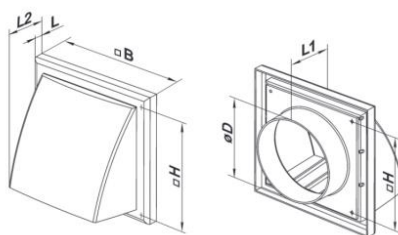

### Dimensions and price list

Item normally available from stock

modello	BxB	HxH	L	L1	L2	ØD (flangia)	Sezione efficace m <sup>2</sup>	portata massima m <sup>3</sup> /h	euro
EAMV-102-V	154	110	15	45	87	100	0,008	150	11,73 ✓
EAMV-122-V	186	142	15	45	101	125	0,012	200	17,14 ✓
EAMV-152-V	186	142	15	50	101	150	0,012	300	21,94 ✓