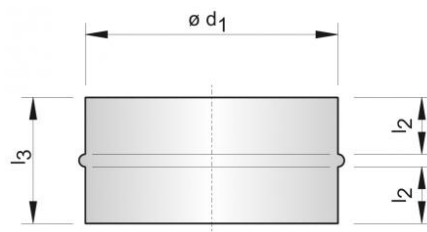

MM Male coupling connectors

Description

Male-male coupling connector for joining circular ducts.

Dimensions and price list

Dimensions are expressed in mm.

Item normally available from stock

modello d1	l_2	l_3	s	manicotto MASCHIO MM	manicotto MASCHIO CON GUARNIZIONE A TENUTA MMG
mm	mm	mm	mm	euro	euro
80	40	90	0,6	3,42 ✓	6,40 ✓
100	40	90	0,6	3,61 ✓	6,89 ✓
125	40	90	0,6	3,80 ✓	7,20 ✓
140	40	90	0,6	3,99 ✓	
150	40	90	0,6	4,12 ✓	8,62 ✓
160	40	90	0,6	4,25 ✓	8,99 ✓
180	40	90	0,6	4,50 ✓	
200	40	90	0,6	4,76 ✓	10,16 ✓
250	40	90	0,6	7,17 ✓	19,33 ✓
280	60	130	0,6	9,76 ✓	
300	60	130	0,6	10,46 ✓	24,01 ✓
315	60	130	0,7	10,78 ✓	25,48 ✓