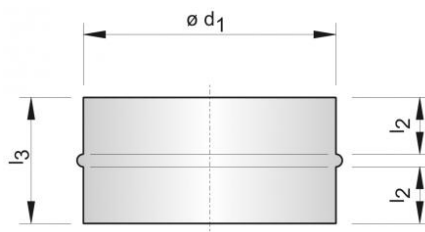

MM Male coupling connectors

Description

Male-male coupling connector for joining circular ducts.

Dimensions and price list

Dimensions are expressed in mm.

Item normally available from stock						
modello d1	l_2	l_3	s	manicotto MASCHIO MM	manicotto MASCHIO CON GUARNIZIONE A TENUTA MMG	
mm	mm	mm	mm	euro	euro	
80	40	90	0,6	3,42 ∨	6,40 ∨	
100	40	90	0,6	3,61 ∨	6,89 ∨	
125	40	90	0,6	3,80 ∨	7,20 ∨	
140	40	90	0,6	3,99 ∨		
150	40	90	0,6	4,12 ∨	8,62 ∨	
160	40	90	0,6	4,25 ∨	8,99 ∨	
180	40	90	0,6	4,50 ∨		
200	40	90	0,6	4,76 ∨	10,16 ∨	
250	40	90	0,6	7,17 ∨	19,33 ∨	
280	60	130	0,6	9,76 ∨		
300	60	130	0,6	10,46 ∨	24,01 ∨	
315	60	130	0,7	10,78 ∨	25,48 ∨