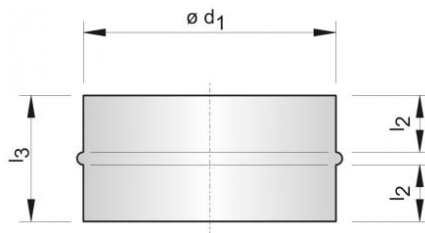

Descrizione

Manicotti maschio-maschio in lamiera zincata per giunzione raccordi.

Dimensioni e listino prezzi

Tutte le dimensioni sono espresse in mm.

Articolo normalmente disponibile a magazzino						
modello d1	l_2	l_3	s	manicotto MASCHIO MM	manicotto MASCHIO CON GUARNIZIONE A TENUTA MMG	
mm	mm	mm	mm	euro	euro	
80	40	90	0,6	3,42 ∨	6,40 ∨	
100	40	90	0,6	3,61 ∨	6,89 ∨	
125	40	90	0,6	3,80 ∨	7,20 ∨	
140	40	90	0,6	3,99 ∨		
150	40	90	0,6	4,12 ∨	8,62 ∨	
160	40	90	0,6	4,25 ∨	8,99 ∨	
180	40	90	0,6	4,50 ∨		
200	40	90	0,6	4,76 ∨	10,16 ∨	
250	40	90	0,6	7,17 ∨	19,33 ∨	
280	60	130	0,6	9,76 ∨		
300	60	130	0,6	10,46 ∨	24,01 ∨	
315	60	130	0,7	10,78 ∨	25,48 ∨