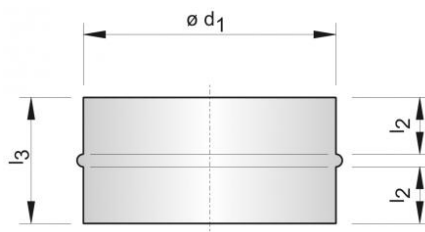

## Descrizione

Manicotti maschio-maschio in lamiera zincata per giunzione raccordi.

## Dimensioni e listino prezzi

Tutte le dimensioni sono espresse in mm.  
Dimensioni dal  $\varnothing$  80 mm al  $\varnothing$  315 mm.

Articolo normalmente disponibile a magazzino

modello d1	$l_2$	$l_3$	s	manicotto MASCHIO MM	manicotto MASCHIO CON GUARNIZIONE A TENUTA MMG
mm	mm	mm	mm	euro	euro
80	40	90	0,6	3,42 ✓	6,40 ✓
100	40	90	0,6	3,61 ✓	6,89 ✓
125	40	90	0,6	3,80 ✓	7,20 ✓
140	40	90	0,6	3,99 ✓	
150	40	90	0,6	4,12 ✓	8,62 ✓
160	40	90	0,6	4,25 ✓	8,99 ✓
180	40	90	0,6	4,50 ✓	
200	40	90	0,6	4,76 ✓	10,16 ✓
250	40	90	0,6	7,17 ✓	19,33 ✓
280	60	130	0,6	9,76 ✓	
300	60	130	0,6	10,46 ✓	24,01 ✓
315	60	130	0,7	10,78 ✓	25,48 ✓

## Dimensioni e listino prezzi

Tutte le dimensioni sono espresse in mm.  
Dimensions from  $\varnothing$  355 mm to  $\varnothing$  500 mm.

$\varnothing d_1$	kg	Euro
mm		
355	0,76	a.r.
400	1,10	a.r.
450	1,34	a.r.
500	1,52	a.r.