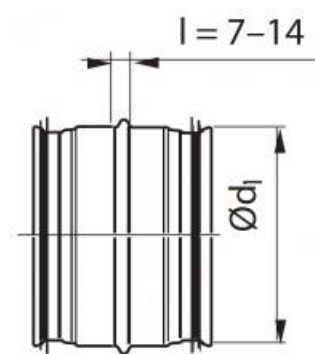

Dimensioni e listino prezzi

Tutte le dimensioni sono espresse in mm.

$\varnothing d_1$	kg	Euro
355	0,76	a.r.
400	1,10	a.r.
450	1,34	a.r.
500	1,52	a.r.