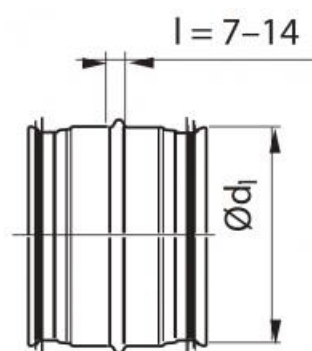

## Descrizione

Manicotti maschio-maschio in lamiera zincata per giunzione raccordi.

## Dimensioni e listino prezzi

Tutte le dimensioni sono espresse in mm.  
Dimensioni dal  $\varnothing$  80 mm al  $\varnothing$  315 mm.

Articolo normalmente disponibile a magazzino

modello d1	$l_2$	$l_3$	s	manicotto MASCHIO MM	manicotto MASCHIO CON GUARNIZIONE A TENUTA MMG
mm	mm	mm	mm	euro	euro
80	40	90	0,6	3,42 ✓	6,40 ✓
100	40	90	0,6	3,61 ✓	6,89 ✓
125	40	90	0,6	3,80 ✓	7,20 ✓
140	40	90	0,6	3,99 ✓	
150	40	90	0,6	4,12 ✓	8,62 ✓
160	40	90	0,6	4,25 ✓	8,99 ✓
180	40	90	0,6	4,50 ✓	
200	40	90	0,6	4,76 ✓	10,16 ✓
250	40	90	0,6	7,17 ✓	19,33 ✓
280	60	130	0,6	9,76 ✓	
300	60	130	0,6	10,46 ✓	24,01 ✓
315	60	130	0,7	10,78 ✓	25,48 ✓

## Dimensioni e listino prezzi

Tutte le dimensioni sono espresse in mm.  
Dimensions from  $\varnothing$  355 mm to  $\varnothing$  500 mm.

$\varnothing d_1$	kg	Euro
mm		
355	0,76	a.r.
400	1,10	a.r.
450	1,34	a.r.
500	1,52	a.r.