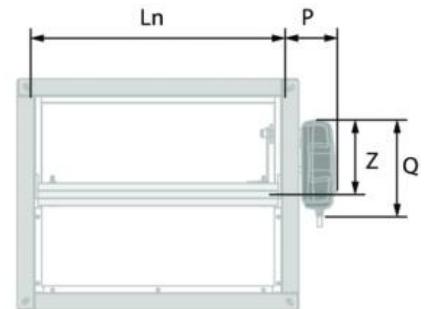

CU2 Serrande tagliafuoco rettangolare CE in refrattario

Descrizione

Serrande tagliafuoco rettangolari per grandi dimensioni con resistenza al fuoco fino a 120 minuti, omologate CE con prestazioni dichiarate secondo EN 15650:2010 e con resistenza al fuoco determinata secondo EN 1366-2 fino EI 120 (ve i ↔ o)S - (500Pa), EI 120 (ho i ↔ o)S - (500Pa) a seconda del supporto d'installazione. Le serrande possono essere dotate di vari tipi di meccanismi, in base alle esigenze specifiche legate al progetto.

Versione standard

Con azionamento manuale termo-meccanico:
codice CU2 + CFTH + FDCU

Con azionamento con servomotore elettronico RFT:
codice CU2 + ONE T - 24/230 V FDCU

Con azionamento con servomotore Belimo:
codice CU2 + BFLT / BFNT - 24 / 230 V

Versioni a richiesta

Con azionamento a elettromagnete normalmente eccitato o normalmente diseccitato codice CU2 + UNIQU VD/VM FDCB

Impiego e classificazione con comando meccanico, magnetico o motorizzato

- Parete rigida: EI 120 (ve i ↔ o) S - (500 Pa).
- Parete leggera: EI 120 (ve i ↔ o) S - (500 Pa) (blocchi di gesso).
- Parete leggera: EI 120 (ve i ↔ o) S - (500 Pa) (cartongesso tipo F).
- Solaio: EI 120 (ho i ↔ o) S - (500 Pa) calcestruzzo aerato.

Applicazioni particolari

- Mod. CU2/B esecuzione per installazione in batteria.
- Mod. CU2L esecuzione con tunnel allungato su uno o entrambi i lati per contenere l'intera pala all'interno dello stesso.
- Mod. CU4 serranda con resistenza EI 240 (ve i ↔ o) S - (500 Pa) per parete in muratura.
- Mod. CU2/15 serranda con resistenza EI 120 (ve i ↔ o) S e pressione (1500 Pa) per parete in muratura.

Caratteristiche