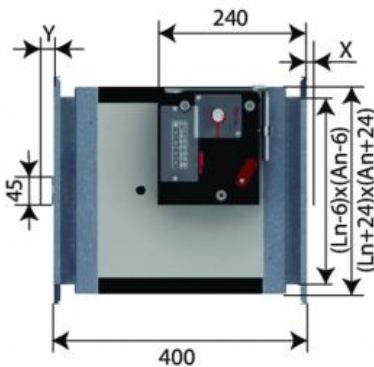

An < 300mm