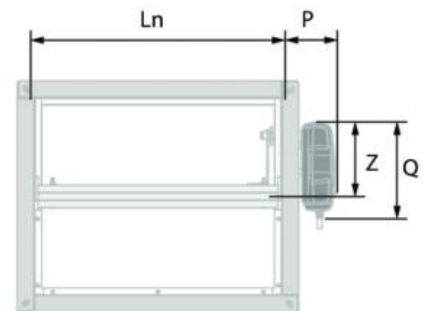

CU2 Serrande tagliafuoco rettangolare CE in refrattario

Descrizione

Serrande tagliafuoco rettangolari per grandi dimensioni con resistenza al fuoco fino a 120 minuti, omologate CE con prestazioni dichiarate secondo EN 15650:2010 e con resistenza al fuoco determinata secondo EN 1366-2 fino EI 120 (ve i ↔ o)S - (500Pa), EI 120 (ho i ↔ o)S - (500Pa) a seconda del supporto d'installazione. Le serrande possono essere dotate di vari tipi di meccanismi, in base alle esigenze specifiche legate al progetto.

Versione standard

Con azionamento manuale termo-meccanico:
codice CU2 + CFTM + FDCU

Con azionamento con servomotore elettronico RFT:
codice CU2 + ONE T - 24/230 V FDCU

Con azionamento con servomotore Belimo:
codice CU2 + BFLT / BFNT - 24 / 230 V

Versioni a richiesta

Con azionamento a elettromagnete normalmente eccitato o normalmente diseccitato codice CU2 + UNIQU VD/VM FDCB

Impiego e classificazione con comando meccanico, magnetico o motorizzato

- Parete rigida: EI 120 (ve i ↔ o) S - (500 Pa).
- Parete leggera: EI 120 (ve i ↔ o) S - (500 Pa) (blocchi di gesso).
- Parete leggera: EI 120 (ve i ↔ o) S - (500 Pa) (cartongesso tipo F).
- Solaio: EI 120 (ho i ↔ o) S - (500 Pa) calcestruzzo aerato.

Applicazioni particolari

- Mod. CU2/B esecuzione per installazione in batteria.
- Mod. CU2L esecuzione con tunnel allungato su uno o entrambi i lati per contenere l'intera pala all'interno dello stesso.
- Mod. CU4 serranda con resistenza EI 240 (ve i ↔ o) S - (500 Pa) per parete in muratura.
- Mod. CU2/15 serranda con resistenza EI 120 (ve i ↔ o) S e pressione (1500 Pa) per parete in muratura.

Caratteristiche