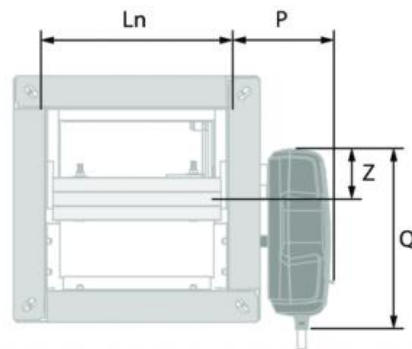

An < 300mm