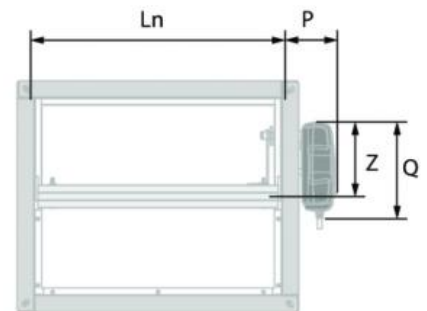

CU2 Serrande tagliafuoco rettangolare CE in refrattario

Descrizione

Serrande tagliafuoco rettangolari per grandi dimensioni con resistenza al fuoco fino a 120 minuti, omologate CE con prestazioni dichiarate secondo EN 15650:2010 e con resistenza al fuoco determinata secondo EN 1366-2 fino EI 120 (ve i ↔ o)S - (500Pa), EI 120 (ho i ↔ o)S - (500Pa) a seconda del supporto d'installazione. Le serrande possono essere dotate di vari tipi di meccanismi, in base alle esigenze specifiche legate al progetto.

Versione standard

Con azionamento manuale termo-meccanico:
codice CU2 + CFTH + FDCU

Con azionamento con servomotore elettronico RFT:
codice CU2 + ONE T - 24/230 V FDCU

Con azionamento con servomotore Belimo:
codice CU2 + BFLT / BFNT - 24 / 230 V

Versioni a richiesta

Con azionamento a elettromagnete normalmente eccitato o normalmente diseccitato codice CU2 + UNIQU VD/VM FDCB

Impiego e classificazione con comando meccanico, magnetico o motorizzato

- Parete rigida: EI 120 (ve i ↔ o) S - (500 Pa).
- Parete leggera: EI 120 (ve i ↔ o) S - (500 Pa) (blocchi di gesso).
- Parete leggera: EI 120 (ve i ↔ o) S - (500 Pa) (cartongesso tipo F).
- Solaio: EI 120 (ho i ↔ o) S - (500 Pa) calcestruzzo aerato.

Applicazioni particolari

- Mod. CU2/B esecuzione per installazione in batteria.
- Mod. CU2L esecuzione con tunnel allungato su uno o entrambi i lati per contenere l'intera pala all'interno dello stesso.
- Mod. CU4 serranda con resistenza EI 240 (ve i ↔ o) S - (500 Pa) per parete in muratura.
- Mod. CU2/15 serranda con resistenza EI 120 (ve i ↔ o) S e pressione (1500 Pa) per parete in muratura.

Caratteristiche