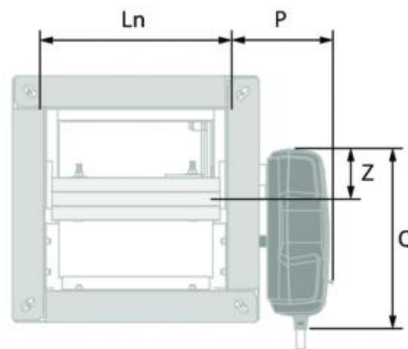

An < 300mm