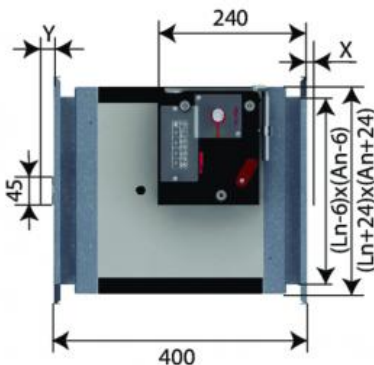

An < 300mm