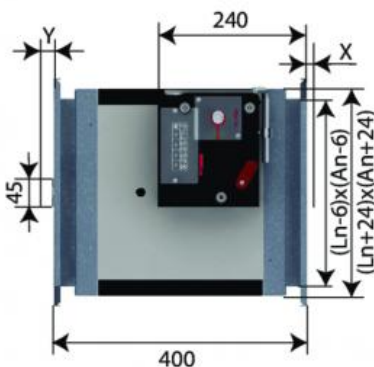

An < 300mm