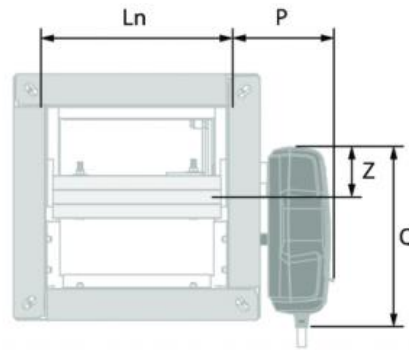

An < 300mm