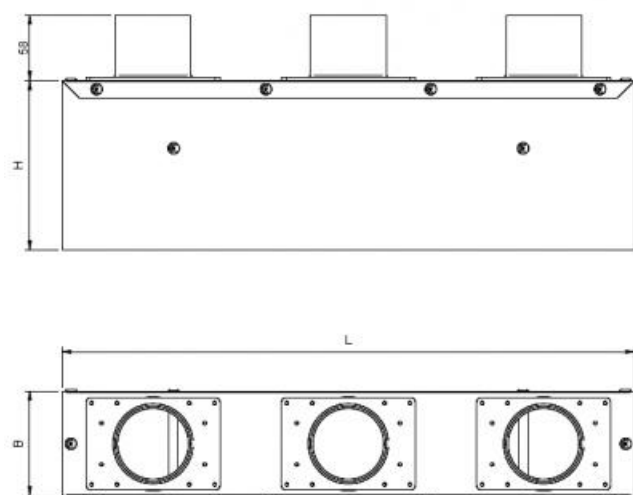

### Descrizione:

Plenum per bocchette lineari EVLA, in acciaio zincato o verniciato nero opaco con attacchi posteriori in materiale plastico, diametro 63 mm, sagomati per una perfetta tenuta con il tubo HTPe PLUS.

### Dimensioni e listino prezzi

tutte le dimensioni sono espresse in mm

modello	dimensioni L x B x H	zincato	verniciato
		euro	euro
EPLL-300	308 x 91 x 150 - 2 attacchi	68,86 ✓	a.r. ✓
EPLL-500	508 x 91 x 150 - 3 attacchi	98,00 ✓	a.r. ✓
EPLL-750	758 x 91 x 150 - 4 attacchi	128,76 ✓	a.r. ✓