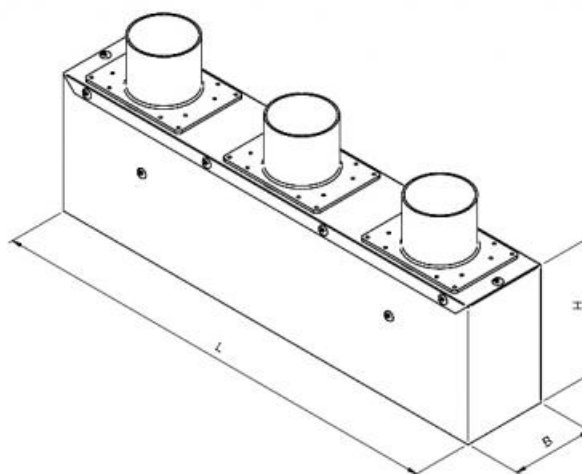

## EPLL Plenum in acciaio zincato o verniciato

### Descrizione:

Plenum per bocchette lineari EVLA, in acciaio zincato o verniciato nero opaco con attacchi posteriori in materiale plastico, diametro 63 mm, sagomati per una perfetta tenuta con il tubo HTPe PLUS.

### Dimensioni e listino prezzi

tutte le dimensioni sono espresse in mm

modello	dimensioni L x B x H	zincato	verniciato
		euro	euro
EPLL-300	308 x 91 x 150 - 2 attacchi	68,86 ✓	a.r. ✓
EPLL-500	508 x 91 x 150 - 3 attacchi	98,00 ✓	a.r. ✓
EPLL-750	758 x 91 x 150 - 4 attacchi	128,76 ✓	a.r. ✓