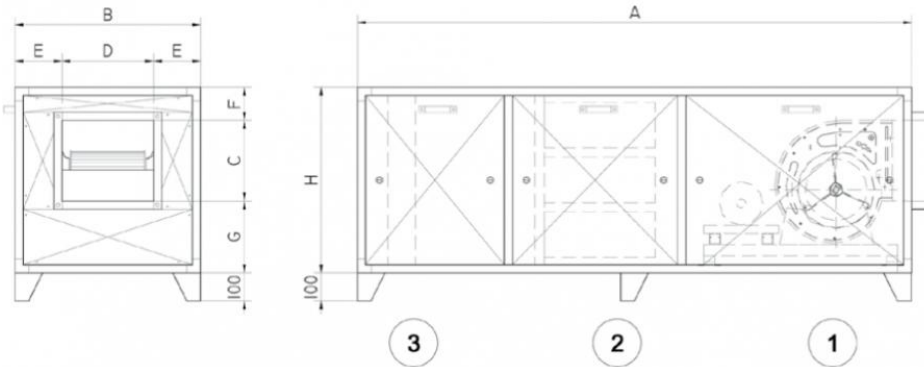

Caratteristiche

Costruite con telaio in profilo estruso di alluminio e tamponatura in pannelli di lamiera zincata tipo sandwich. Rivestimento interno in poliuretano espanso. Il ventilatore è del tipo a doppia aspirazione con girante pale avanti accoppiato al motore mediante cinghie trapezoidali e pulegge di cui la motrice a passo variabile. Le centrali vengono fornite complete di prefiltro coarse (G3), filtro a tasca morbida ePM1 (F7) montati su telai portafiltro per agevolarne la manutenzione e piastra con cartucce riempite con carbone attivo tipo TC40 (o similare) in cartucce ad innesto rapido.

Accessori

Pannellatura sandwich inox o alluminio;
prefiltro metallico per applicazione su cappe cucina.

A richiesta

Bocca di lupo.
Tettuccio parapigioggia.
Serrande di taratura.

Dimensioni

- 1 • Zona ventilante.
- 2 • Zona a cartucce di carbone attivo.
- 3 • Zona prefiltro e filtro a tasca.

Tutte le dimensioni sono espresse in mm.

Modello	A	B	H	C	D	E	F	G
EVFUD-1500	2000	670	670	220	230	220	230	220
EVFUD-3000	2000	670	670	290	330	170	120	260
EVFUD-4500	2100	1080	750	340	400	340	110	300
EVFUD-6000	2275	1280	800	400	470	405	80	320
EVFUD-7500	2275	1680	800	400	470	605	80	320
EVFUD-9000	2440	1280	1080	480	560	360	230	370
EVFUD-12000	2440	1280	1280	480	560	360	430	370