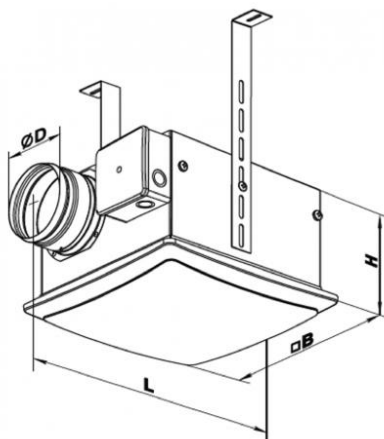

EVVP Ventilatori da soffitto per portate fino a 300 m³/h

Descrizione:

Ventilatore con motore a rotore esterno monofase regolabile, con schermo frontale a vista in ABS di colore bianco.

Estetica particolarmente gradevole e struttura in acciaio zincato appositamente costruita per montaggio a soffitto, predisposto per tubi diametro 100/125 e completo di serranda di non ritorno.

Caratteristiche:

Struttura in acciaio zincato.

Schermo in ABS bianco.

Installazione a soffitto.

Grado di protezione IP44.

Impiego:

Locali dove necessiti estrarre aria viziata da soffitto.

Dati di funzionamento

Dimensioni e listino prezzi

modello	ØD	B	H	L	kg	euro
EVVP-100	100	240	160	305	3,4	a.r. v
EVVP-125	125	240	160	305	3,4	a.r. v