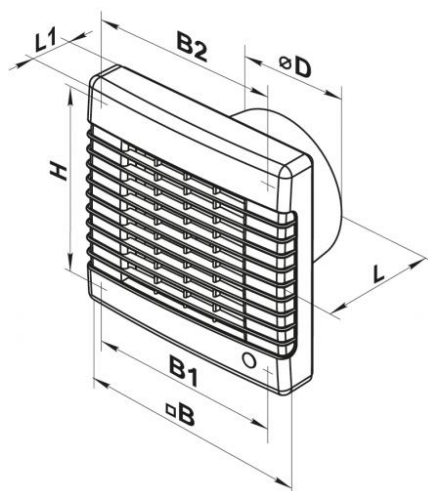

EVMA Aspiratori elicoidali con serranda automatica in materiale plastico

Descrizione

Aspiratori elicoidali per piccoli ambienti completi di serranda automatica e girante a sette pale molto silenziosa.

Caratteristiche

Materiale: ABS.
Colore: bianco.
Installazione: a parete o a soffitto.

Impiego

- bagni;
- piccoli locali in genere dove serve il ricambio dell'aria.

Dimensioni

tutte le dimensioni sono espresse in mm

modello	ØD	B	B1	B2	H	L	L1
EVMA 100	100	165	150	150	150	92	32
EVMA 125	125	190	174	128	173	98	33
EVMA 150	150	212	196	150	195	114	33

modello	potenza assorbita		dB(A) a 3 m	portata m ³ /h	peso kg	euro
	W					
EVMA 100	18		34	98	0,61	63,64 ✓
EVMA 100T	18		34	98	0,61	76,43 ✓
EVMA 100TP	18		34	98	0,61	120,41 ✓
EVMA 125	22		35	185	0,75	74,00 ✓
EVMA 125T	22		35	185	0,75	86,79 ✓
EVMA 125TP	22		35	185	0,75	130,77 ✓
EVMA 150	26		39	295	1,02	92,29 ✓
EVMA 150T	26		39	295	1,02	105,03 ✓
EVMA 150TP	26		39	295	1,02	149,11 ✓