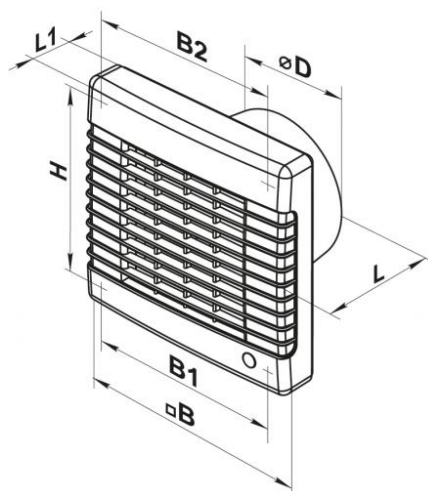

EVMA Aspiratori elicoidali con serranda automatica in materiale plastico

Descrizione

Aspiratori elicoidali per piccoli ambienti completi di serranda automatica e girante a sette pale molto silenziosa.

Caratteristiche

Materiale: ABS.
Colore: bianco.
Installazione: a parete o a soffitto.

Impiego

- bagni;
- piccoli locali in genere dove serve il ricambio dell'aria.

Dimensioni

tutte le dimensioni sono espresse in mm

modello	øD	B	B1	B2	H	L	L1
EVMA 100	100	165	150	150	150	92	32
EVMA 125	125	190	174	128	173	98	33
EVMA 150	150	212	196	150	195	114	33

modello	potenza assorbita		dB(A) a 3 m	portata m ³ /h	peso kg	euro
	W					
EVMA 100	18		34	98	0,61	63,64 ✓
EVMA 100T	18		34	98	0,61	76,43 ✓
EVMA 100TP	18		34	98	0,61	120,41 ✓
EVMA 125	22		35	185	0,75	74,00 ✓
EVMA 125T	22		35	185	0,75	86,79 ✓
EVMA 125TP	22		35	185	0,75	130,77 ✓
EVMA 150	26		39	295	1,02	92,29 ✓
EVMA 150T	26		39	295	1,02	105,03 ✓
EVMA 150TP	26		39	295	1,02	149,11 ✓