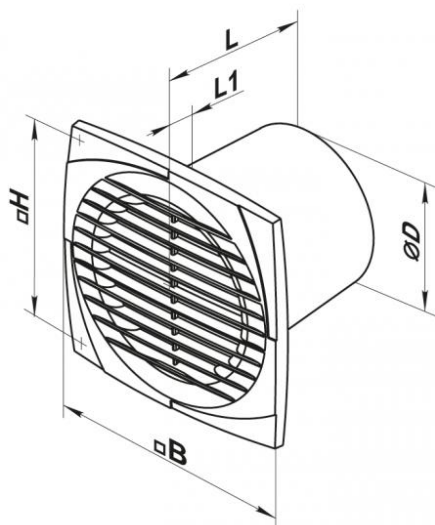

EVD Aspiratori elicoidali ultrapiatti in materiale plastico

Descrizione

Aspiratori elicoidali per piccoli ambienti a profilo ultrapiatto con girante a sette pale molto silenziosa.

Caratteristiche

Materiale: ABS.
Colore: bianco.
Installazione: a parete o a soffitto.

Impiego

- bagni;
- piccoli locali in genere dove serve il ricambio dell'aria.

Dimensioni

tutte le dimensioni sono espresse in mm

modello	ØD	B	H	L	L1
EVD 100	100	150	120	108,5	12,5
EVD 125	125	176	140	114	12,5
EVD 150	150	205	165	132	13