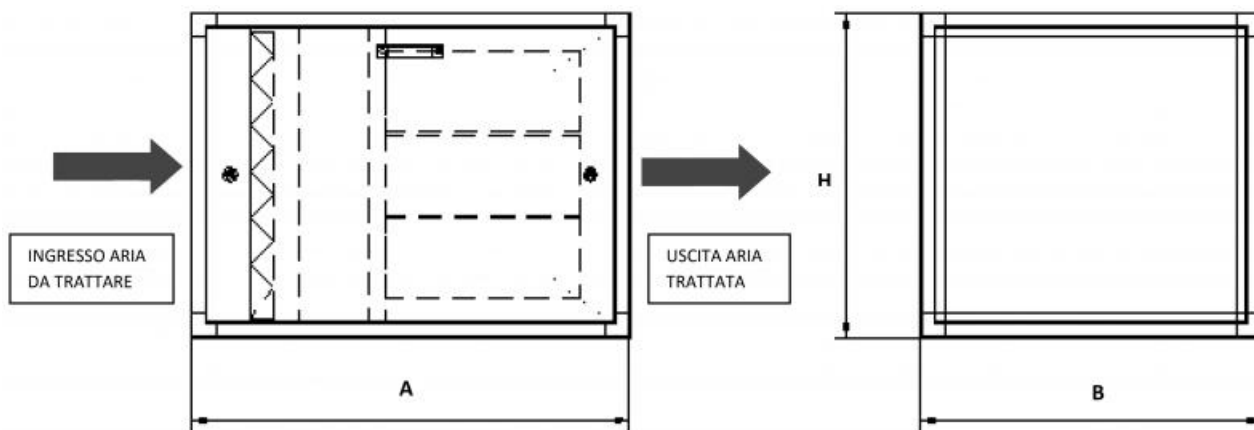

Dimensions

Model	A (mm)	B (mm)	H (mm)
ECPFM-150	900	365	690
ECPFM-300	900	670	690
ECPFM-450	900	1080	690

Technical features

Modello	Portata aria m³/h	Perdita di carico Pa	Prefiltro ondulato EFPO COARSE	Filtro a carbone attivo EFCC	Peso carbone	Peso totale
					kg	kg
ECPFM-150	1500	210	Nr 1 filtro 592x287x48	Nr 1 piastra da 610x305 Nr 5 cartucce 160/400	13	60
ECPFM-300	3000	210	Nr 1 filtro 592x592x48	Nr 1 piastra da 610x610 Nr 9 cartucce 160/400	25	105
ECPFM-450	4500	210	Nr 1 filtro 592x287x48	Nr 1 piastra da 610x305 Nr 5 cartucce 160/400	40	150
			Nr 1 filtro 592x592x48	Nr 1 piastra da 610x610 Nr 9 cartucce 160/400		

Price list

Item normally available from stock						
Modello	Euro	Ricambio prefiltro ondulato EFPO COARSE	Euro	Ricambio filtro a carbone attivo EFCC	Euro/cad cartuccia	
ECPFM-150	1784,87 ✓	Nr 1 filtro 592x287x48	14,48 ✓	Nr 5 cartucce 160/400	77,06 ✓	
ECPFM-300	2335,31 ✓	Nr 1 filtro 592x592x48	20,23 ✓	Nr 9 cartucce 160/400	77,06 ✓	
ECPFM-450	3616,21 ✓	Nr 1 filtro 592x287x48	14,48 ✓	Nr 5 cartucce 160/400	77,06 ✓	
		Nr 1 filtro 592x592x48	20,23 ✓	Nr 9 cartucce 160/400	77,06 ✓