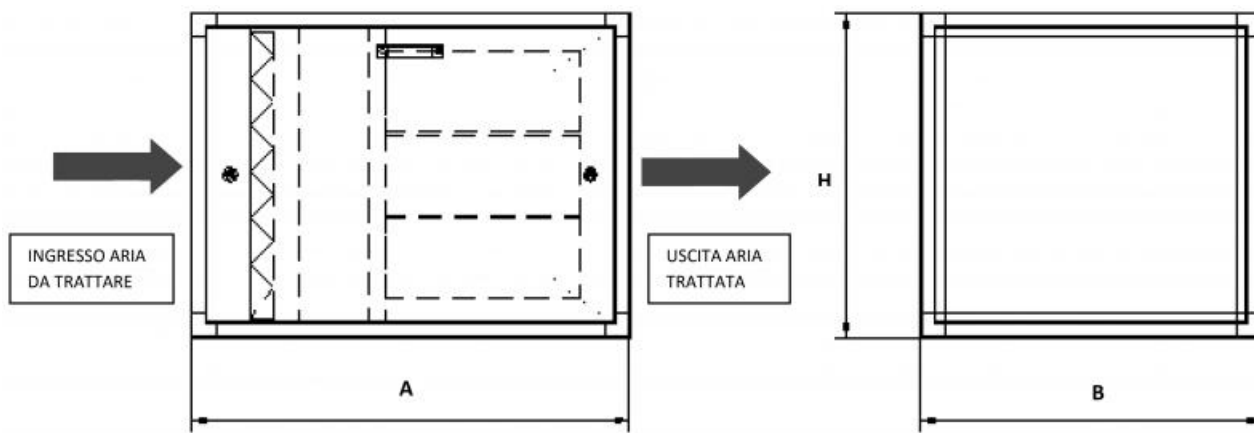

Dimensions

Model	A (mm)	B (mm)	H (mm)
ECPFM-150	900	365	690
ECPFM-300	900	670	690
ECPFM-450	900	1080	690

Technical features

Modello	Portata aria m³/h	Perdita di carico Pa	Prefiltro ondulato EFPO COARSE	Filtro a carbone attivo EFCC	Peso carbone	Peso totale
					kg	kg
ECPFM-150	1500	210	Nr 1 filtro 592x287x48	Nr 1 piastra da 610x305 Nr 5 cartucce 160/400	13	60
ECPFM-300	3000	210	Nr 1 filtro 592x592x48	Nr 1 piastra da 610x610 Nr 9 cartucce 160/400	25	105
ECPFM-450	4500	210	Nr 1 filtro 592x287x48	Nr 1 piastra da 610x305 Nr 5 cartucce 160/400	40	150
			Nr 1 filtro 592x592x48	Nr 1 piastra da 610x610 Nr 9 cartucce 160/400		

Price list

Item normally available from stock						
Modello	Euro	Ricambio prefiltro ondulato EFPO COARSE	Euro	Ricambio filtro a carbone attivo EFCC	Euro/cad cartuccia	
ECPFM-150	1784,87 ✓	Nr 1 filtro 592x287x48	14,48 ✓	Nr 5 cartucce 160/400	77,06 ✓	
ECPFM-300	2335,31 ✓	Nr 1 filtro 592x592x48	20,23 ✓	Nr 9 cartucce 160/400	77,06 ✓	
ECPFM-450	3616,21 ✓	Nr 1 filtro 592x287x48	14,48 ✓	Nr 5 cartucce 160/400	77,06 ✓	
		Nr 1 filtro 592x592x48	20,23 ✓	Nr 9 cartucce 160/400	77,06 ✓