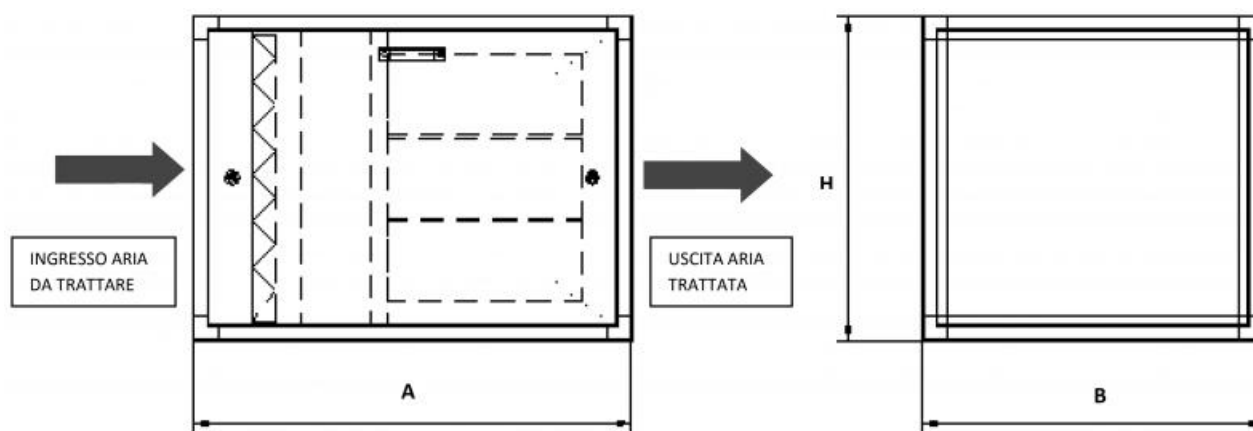

ECPFM Cassoncino modulare portafiltro a carboni attivi

Descrizione

Le unità portafiltro modulari a carboni attivi sono state progettate per la filtrazione e la deodorizzazione degli ambienti con inquinanti non pericolosi. Il cassoncino è strutturato per avere 2 stadi di filtrazione, il primo stadio con prefilto ondulato COARSE, il secondo stadio con filtro adsorbitore di odori a cartucce.

Caratteristiche

La struttura portante è composta da un profilo di alluminio estruso da 30 mm, la pannellatura è di tipo sandwich in acciaio zincato da 25 mm con rivestimento interno in poliuretano espanso (densità 35 kg/m³). Per una miglior tenuta dei pannelli e per evitare i trafileamenti di aria tra i profili in alluminio ed i pannelli è presente una guarnizione in neoprene. Grazie all'apposito telaio con molle montato all'interno del cassoncino si garantisce una rapida manutenzione per la sostituzione dei filtri.

Dimensioni

Modello	A (mm)	B (mm)	H (mm)
ECPFM-150	900	365	690
ECPFM-300	900	670	690
ECPFM-450	900	1080	690

Caratteristiche tecniche

Modello	Portata aria m ³ /h	Perdita di carico Pa	Prefiltro ondulato EFPO COARSE	Filtro a carbone attivo EFCC	Peso carbone	Peso totale
					kg	kg
ECPFM-150	1500	210	Nr 1 filtro 592x287x48	Nr 1 piastra da 610x305 Nr 5 cartucce 160/400	13	60
ECPFM-300	3000	210	Nr 1 filtro 592x592x48	Nr 1 piastra da 610x610 Nr 9 cartucce 160/400	25	105
ECPFM-450	4500	210	Nr 1 filtro 592x287x48	Nr 1 piastra da 610x305 Nr 5 cartucce 160/400	40	150
			Nr 1 filtro 592x592x48	Nr 1 piastra da 610x610 Nr 9 cartucce 160/400		