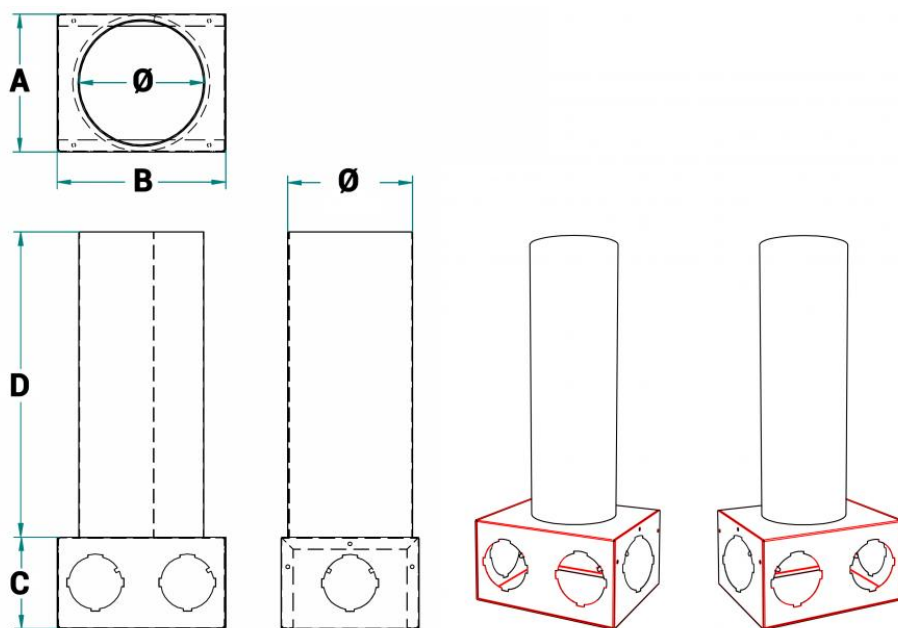

EARS-PN Pipe connection passing through the ceiling

Description

Floor crossing connection with 2 plastic connections for HTPE PLUS 63 (internal \varnothing 63 mm and external 75 mm) or for HTPE PLUS 76 (internal \varnothing 76 mm and external 90 mm) and 2 pre-cut connections. Suitable for the installation of suction/delivery valves with connection diameters of 100 mm, 125 mm and 160 mm.

on demand

Stacchi per HTPE PLUS 76 (\varnothing 76 mm interno e 90 mm esterno).
Serranda di taratura su stacco.

Dimensions

All dimensions are expressed in mm.

| Model | Nominal attack | \varnothing | A | B | C | D |
|-----------|----------------|---------------|-----|-----|-----|-----|
| EARS2-PN2 | 100 | 103 | 180 | 220 | 120 | 400 |
| EARS4-PN4 | 125 | 128 | 180 | 220 | 120 | 400 |
| EARS6-PN6 | 160 | 163 | 180 | 220 | 120 | 400 |

Accessories

| Item normally available from stock | | |
|--|---------|--|
| Descrizione | Euro | |
| Manicotto aggiuntivo per tubo diametro 63 mm interno in confezione da 5 pezzi | 24,29 ✓ | |
| Manicotto aggiuntivo per tubo diametro 76 mm interno in confezione da 5 pezzi | 24,29 ✓ | |
| Serranda di regolazione per attacchi diametro 63 mm o 75 mm interno in confezione da 5 pezzi | 14,56 ✓ | |
| Tappo per manicotto in confezione da 5 pezzi | 14,56 ✓ | |