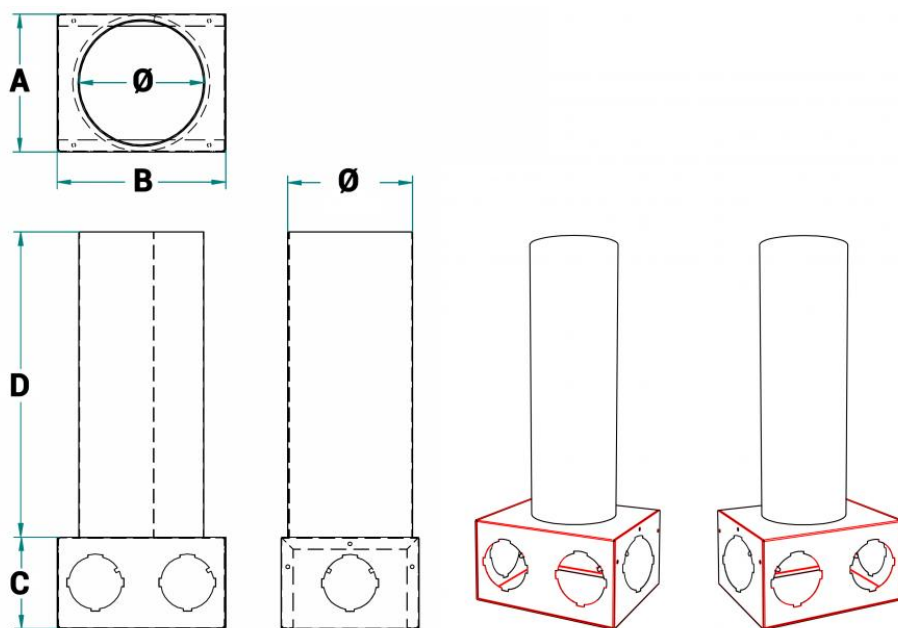

EARS-PN Pipe connection passing through the ceiling

Description

Floor crossing connection with 2 plastic connections for HTPE PLUS 63 (internal Ø 63 mm and external 75 mm) or for HTPE PLUS 76 (internal Ø 76 mm and external 90 mm) and 2 pre-cut connections. Suitable for the installation of suction/delivery valves with connection diameters of 100 mm, 125 mm and 160 mm.

on demand

Stacchi per HTPE PLUS 76 (Ø 76 mm interno e 90 mm esterno).
Serranda di taratura su stacco.

Dimensions

All dimensions are expressed in mm.

Model	Nominal attack	Ø	A	B	C	D
EARS2-PN2	100	103	180	220	120	400
EARS4-PN4	125	128	180	220	120	400
EARS6-PN6	160	163	180	220	120	400

Price list

Item normally available from stock		
modello	euro	
EARS2-PN2	128,86 ✓	
EARS4-PN4	137,50 ✓	
EARS6-PN6	147,64 ✓	

Accessories

Item normally available from stock		
Descrizione	Euro	
Manicotto aggiuntivo per tubo diametro 63 mm interno in confezione da 5 pezzi	24,29 ✓	
Manicotto aggiuntivo per tubo diametro 76 mm interno in confezione da 5 pezzi	24,29 ✓	
Serranda di regolazione per attacchi diametro 63 mm o 75 mm interno in confezione da 5 pezzi	14,56 ✓	
Tappo per manicotto in confezione da 5 pezzi	14,56 ✓	