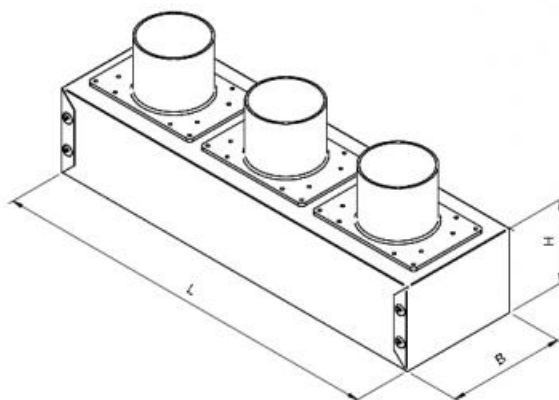

EPP Plenum in acciaio zincato con attacchi posteriori

Descrizione:

Plenum in robusto acciaio zincato o verniciato nero opaco, con attacchi posteriori in materiale plastico, diametro 63 mm, sagomati per una perfetta tenuta con il tubo HTPE PLUS. Idoneo per griglie EAGF, EAG, EAL.

Dimensioni e listino prezzi:

Articolo normalmente disponibile a magazzino

modello	dimensioni L x B x H	zincato
		euro
EPP-1263	125x125x85 con 1 attacco	87,58
EPP-263	305x125x85 con 2 attacchi	117,23
EPP-363	405x125x85 con 3 attacchi	146,79