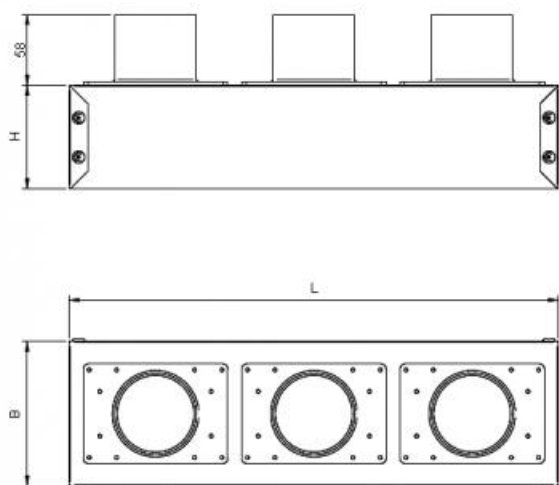

EPP Plenum in acciaio zincato con attacchi posteriori

Descrizione:

Plenum in robusto acciaio zincato o verniciato nero opaco, con attacchi posteriori in materiale plastico, diametro 63 mm, sagomati per una perfetta tenuta con il tubo HTPE PLUS. Idoneo per griglie EAGF, EAG, EAL.

Dimensioni e listino prezzi:

Articolo normalmente disponibile a magazzino

modello	dimensioni L x B x H	zincato
		euro
EPP-1263	125x125x85 con 1 attacco	87,58
EPP-263	305x125x85 con 2 attacchi	117,23
EPP-363	405x125x85 con 3 attacchi	146,79