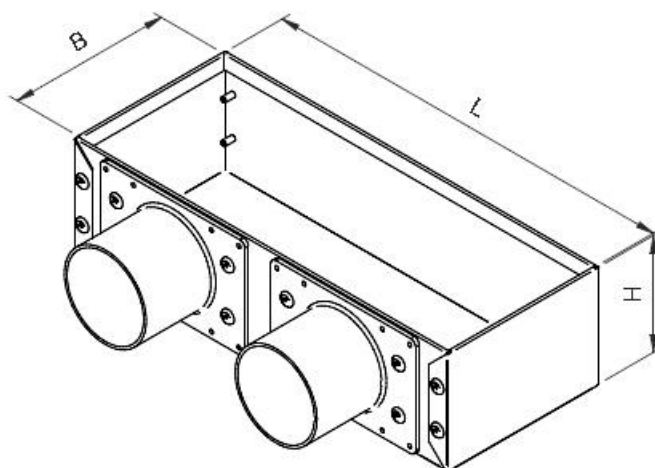

## EPL Plenum in acciaio zincato con attacchi laterali

### Descrizione:

Plenum in robusto acciaio zincato o verniciato nero opaco, con attacchi laterali in materiale plastico, diametro 63 mm, sagomati per una perfetta tenuta con il tubo HTPE PLUS 63. Idoneo per griglie EAGF, EAG, EAL.

### Dimensioni e listino prezzi:

Articolo normalmente disponibile a magazzino

modello	dimensioni L x B x H	zincato
		euro
EPL-1263	125x125x85 con 1 attacco	76,89 ✓
EPL-263	305x125x85 con 2 attacchi	102,91 ✓
EPL-363	405x125x85 con 3 attacchi	128,87 ✓