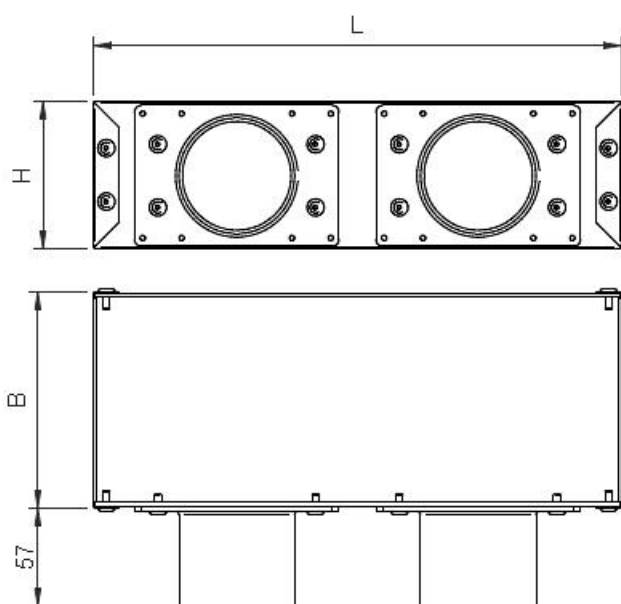

EPL Plenum in acciaio zincato con attacchi laterali

Descrizione:

Plenum in robusto acciaio zincato o verniciato nero opaco, con attacchi laterali in materiale plastico, diametro 63 mm, sagomati per una perfetta tenuta con il tubo HTPE PLUS 63. Idoneo per griglie EAGF, EAG, EAL.

Dimensioni e listino prezzi:

Articolo normalmente disponibile a magazzino

modello	dimensioni L x B x H	zincato
		euro
EPL-1263	125x125x85 con 1 attacco	76,89 ✓
EPL-263	305x125x85 con 2 attacchi	102,91 ✓
EPL-363	405x125x85 con 3 attacchi	128,87 ✓