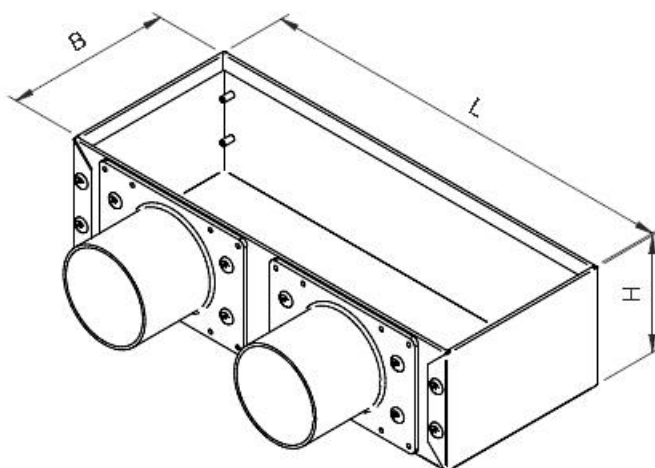

EPL Plenum in acciaio zincato con attacchi laterali

Descrizione:

Plenum in robusto acciaio zincato o verniciato nero opaco, con attacchi laterali in materiale plastico, diametro 63 mm, sagomati per una perfetta tenuta con il tubo HTPE PLUS 63. Idoneo per griglie EAGF, EAG, EAL.

Dimensioni e listino prezzi:

Articolo normalmente disponibile a magazzino

modello	dimensioni L x B x H	zincato
		euro
EPL-1263	125x125x85 con 1 attacco	76,89 ✓
EPL-263	305x125x85 con 2 attacchi	102,91 ✓
EPL-363	405x125x85 con 3 attacchi	128,87 ✓