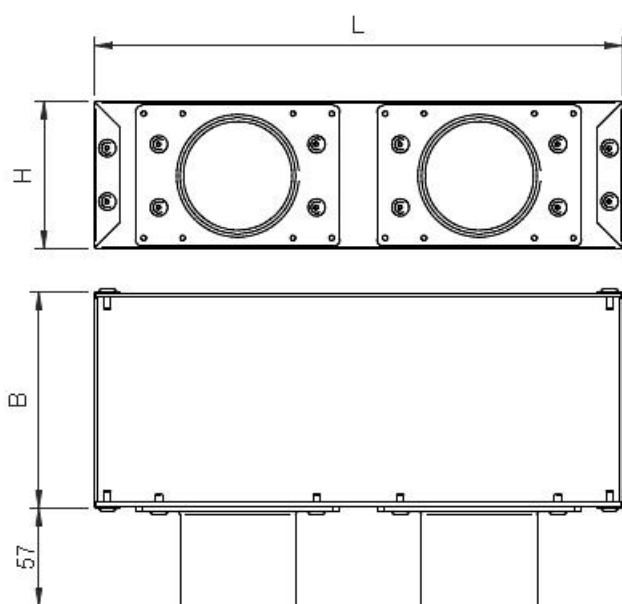

## EPL Plenum in acciaio zincato con attacchi laterali

### Descrizione:

Plenum in robusto acciaio zincato o verniciato nero opaco, con attacchi laterali in materiale plastico, diametro 63 mm, sagomati per una perfetta tenuta con il tubo HTPE PLUS 63. Idoneo per griglie EAGF, EAG, EAL.

### Dimensioni e listino prezzi:

Articolo normalmente disponibile a magazzino

modello	dimensioni L x B x H	zincato
		euro
EPL-1263	125x125x85 con 1 attacco	76,89 ✓
EPL-263	305x125x85 con 2 attacchi	102,91 ✓
EPL-363	405x125x85 con 3 attacchi	128,87 ✓