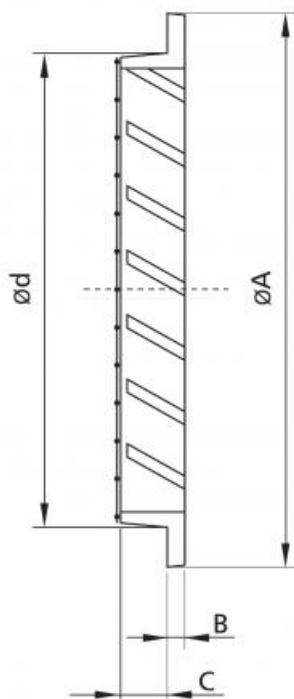

EAG-AL White painted aluminium grille with mesh

Description :

Aluminium grille with mesh for both supply and return of air.

Available white painted or aluminium.

Dimensions

Model	ød (mm)	øA (mm)	B (mm)	C (mm)	Effective section (m ²)	Weight (kg)
EAG-AL-100	100	125	5,0	15	0,0044	0,16
EAG-AL-125	125	150	5,0	15	0,0068	0,27
EAG-AL-150	150	175	5,0	15	0,0092	0,32
EAG-AL-160	160	185	5,0	15	0,0120	0,37
EAG-AL-200	200	225	5,0	15	0,0200	0,65
EAG-AL-250	250	275	5,0	15	0,0310	1,12
EAG-AL-315	315	350	7,0	15	0,0470	1,90
EAG-AL-400	400	430	7,0	50	0,0750	3,00

Price list:

White aluminium grille RAL 9016

Item normally available from stock		
model	White aluminium RAL 9016	Aluminium
	euro	euro
EAG-AL-100	21,71 v	9,73 v
EAG-AL-125	23,66 v	11,96 v
EAG-AL-150	32,46 v	15,77 v
EAG-AL-160	35,38 v	17,68 v
EAG-AL-200	40,00 v	26,29 v
EAG-AL-250	61,31 v	50,86 v
EAG-AL-315	96,29 v	87,86 v
EAG-AL-400	169,14 v	166,13 v