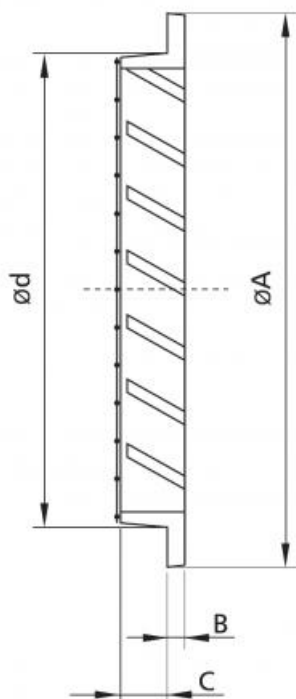

EAG-AL White painted aluminium grille with mesh

Description :

Aluminium grille with mesh for both supply and return of air.

Available white painted or aluminium.

Dimensions

Model	ød (mm)	øA (mm)	B (mm)	C (mm)	Effective section (m ²)	Weight (kg)
EAG-AL-100	100	125	5,0	15	0,0044	0,16
EAG-AL-125	125	150	5,0	15	0,0068	0,27
EAG-AL-150	150	175	5,0	15	0,0092	0,32
EAG-AL-160	160	185	5,0	15	0,0120	0,37
EAG-AL-200	200	225	5,0	15	0,0200	0,65
EAG-AL-250	250	275	5,0	15	0,0310	1,12
EAG-AL-315	315	350	7,0	15	0,0470	1,90
EAG-AL-400	400	430	7,0	50	0,0750	3,00

Price list:

White aluminium grille RAL 9016

Item normally available from stock		
model	White aluminium RAL 9016	Aluminium
	euro	euro
EAG-AL-100	21,71 v	9,73 v
EAG-AL-125	23,66 v	11,96 v
EAG-AL-150	32,46 v	15,77 v
EAG-AL-160	35,38 v	17,68 v
EAG-AL-200	40,00 v	26,29 v
EAG-AL-250	61,31 v	50,86 v
EAG-AL-315	96,29 v	87,86 v
EAG-AL-400	169,14 v	166,13 v