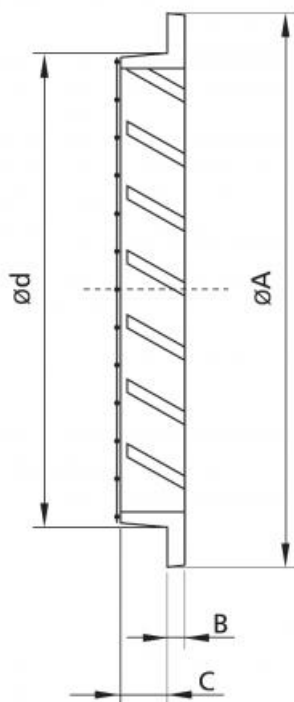

EAG-AL Griglia in alluminio con rete verniciata bianca

Descrizione:

Griglia in alluminio con rete, adatta sia per la mandata che per la ripresa dell'aria.

Disponibile verniciata bianca o in alluminio.

Dimensioni

Modello	ød (mm)	øA (mm)	B (mm)	C (mm)	Sezione efficace (m ²)	Peso (kg)
EAG-AL-100	100	125	5,0	15	0,0044	0,16
EAG-AL-125	125	150	5,0	15	0,0068	0,27
EAG-AL-150	150	175	5,0	15	0,0092	0,32
EAG-AL-160	160	185	5,0	15	0,0120	0,37
EAG-AL-200	200	225	5,0	15	0,0200	0,65
EAG-AL-250	250	275	5,0	15	0,0310	1,12
EAG-AL-315	315	350	7,0	15	0,0470	1,90
EAG-AL-400	400	430	7,0	50	0,0750	3,00