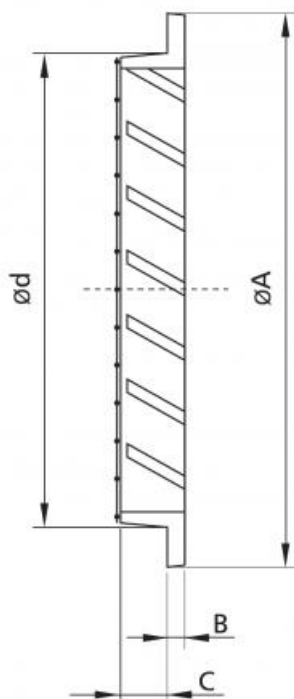

EAG-AL Griglia in alluminio con rete verniciata bianca

Descrizione:

Griglia in alluminio con rete, adatta sia per la mandata che per la ripresa dell'aria.

Disponibile verniciata bianca o in alluminio.

Dimensioni

Modello	$\varnothing d$ (mm)	$\varnothing A$ (mm)	B (mm)	C (mm)	Sezione efficace (m ²)	Peso (kg)
EAG-AL-100	100	125	5,0	15	0,0044	0,16
EAG-AL-125	125	150	5,0	15	0,0068	0,27
EAG-AL-150	150	175	5,0	15	0,0092	0,32
EAG-AL-160	160	185	5,0	15	0,0120	0,37
EAG-AL-200	200	225	5,0	15	0,0200	0,65
EAG-AL-250	250	275	5,0	15	0,0310	1,12
EAG-AL-315	315	350	7,0	15	0,0470	1,90
EAG-AL-400	400	430	7,0	50	0,0750	3,00