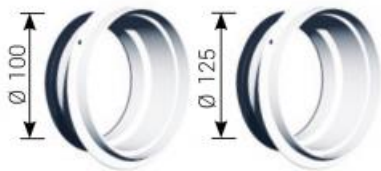

Manicotto per installazione a soffitto in cartongesso Ø 80, 100, 125 (MPG)