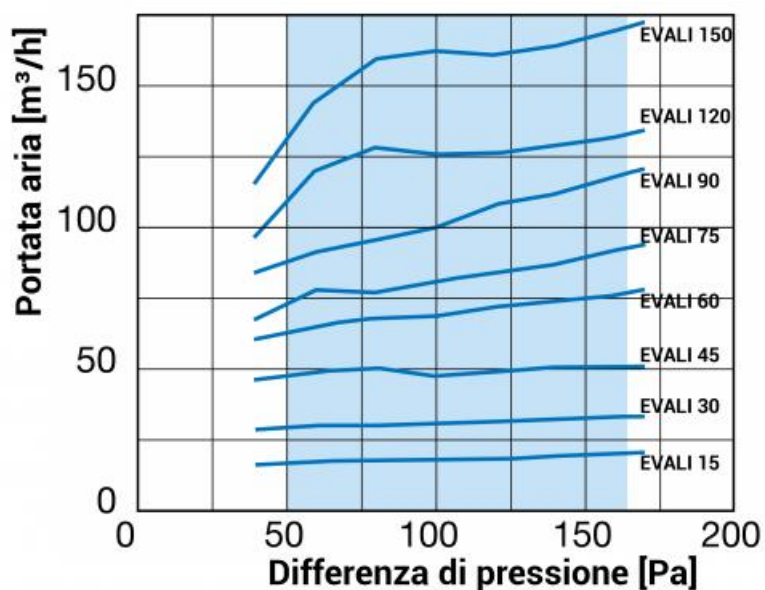

Descrizione

Bocchette di estrazione autoregolabili per installazione in cucine, bagni o altri locali che necessitano di un'estrazione dell'aria.

Realizzate in materiale plastico.

Accessori a scelta da ordinare a corredo in base alla bocchetta EVALI:

-Manicotto di giunzione Ø125 e Ø100mm con guarnizione (MGA)

-Manicotto per installazione a soffitto in cartongesso Ø80, 100, 125mm (MPG)

-Manicotto di attraversamento parete Ø80 e Ø125mm (MTD)

Prestazioni aeruliche

Modello	MGA		MPG			MTD	
	Ø100	Ø125	Ø100	Ø125/80	Ø125	Ø125	Ø125/80
EVALI 15	●	●	●	●	●	●	●
EVALI 30	●	●	●	●	●	●	●
EVALI 45	●	●	●	●	●	●	●
EVALI 60	●	●	●	●	●	●	●
EVALI 75	●	●	●	●	●	●	●
EVALI 90	●	●	●	●	●	●	●
EVALI 120	n.d	●	n.d	●	●	●	●
EVALI 150	n.d	●	n.d	●	●	●	●