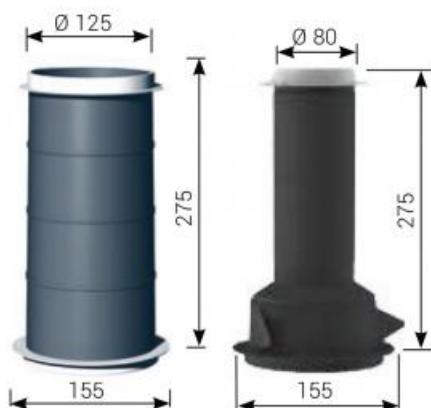

## Selezione accessori

n.d: non disponibile

● Accessorio associabile

MGA: Manicotto di giunzione Ø100 e Ø125mm con guarnizione

MPG: Manicotto per installazione a soffitto in cartongesso Ø80, Ø100, Ø125mm

MTD: Manicotto di attraversamento parete Ø80 e Ø125mm

Modello	MGA		MPG			MTD	
	Ø100	Ø125	Ø100	Ø125/80	Ø125	Ø125	Ø125/80
EVALI 15	●	●	●	●	●	●	●
EVALI 30	●	●	●	●	●	●	●
EVALI 45	●	●	●	●	●	●	●
EVALI 60	●	●	●	●	●	●	●
EVALI 75	●	●	●	●	●	●	●
EVALI 90	●	●	●	●	●	●	●
EVALI 120	n.d	●	n.d	●	●	●	●
EVALI 150	n.d	●	n.d	●	●	●	●

## Manicotto di giunzione Ø 125 e Ø 100 con guarnizione (MGA)

Manicotto per installazione a soffitto in cartongesso Ø 80, 100, 125 (MPG)

Manicotto di attraversamento parete Ø 80 e Ø 125 (MTD)