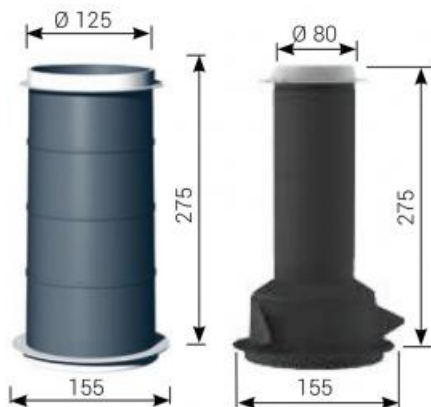

Selezione accessori

n.d: non disponibile

● Accessorio associabile

MGA: Manicotto di giunzione Ø100 e Ø125mm con guarnizione

MPG: Manicotto per installazione a soffitto in cartongesso Ø80, Ø100, Ø125mm

MTD: Manicotto di attraversamento parete Ø80 e Ø125mm

Modello	MGA		MPG			MTD	
	Ø100	Ø125	Ø100	Ø125/80	Ø125	Ø125	Ø125/80
EVALI 15	●	●	●	●	●	●	●
EVALI 30	●	●	●	●	●	●	●
EVALI 45	●	●	●	●	●	●	●
EVALI 60	●	●	●	●	●	●	●
EVALI 75	●	●	●	●	●	●	●
EVALI 90	●	●	●	●	●	●	●
EVALI 120	n.d	●	n.d	●	●	●	●
EVALI 150	n.d	●	n.d	●	●	●	●

Manicotto di giunzione Ø 125 e Ø 100 con guarnizione (MGA)

Manicotto per installazione a soffitto in cartongesso Ø 80, 100, 125 (MPG)

Manicotto di attraversamento parete Ø 80 e Ø 125 (MTD)

Listino prezzi