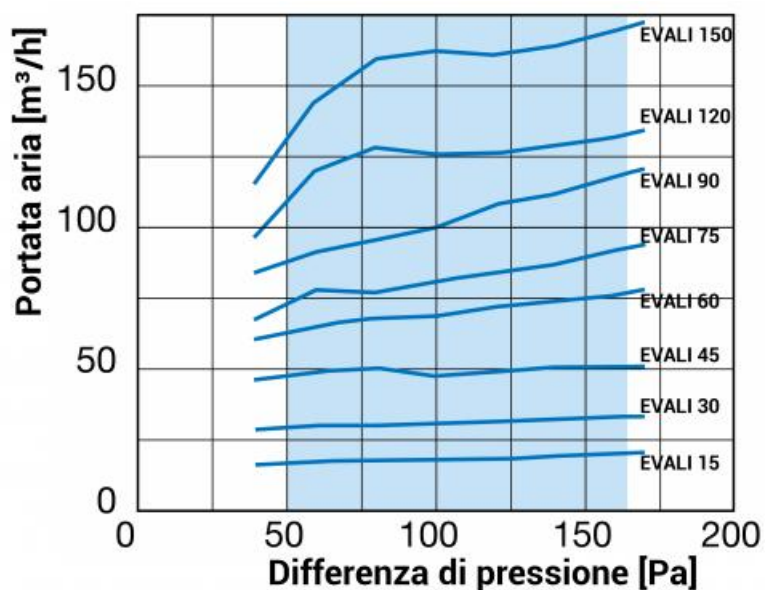

## Descrizione

Bocchette di estrazione autoregolabili per installazione in cucine, bagni o altri locali che necessitano di un'estrazione dell'aria.

Realizzate in materiale plastico.

Accessori a scelta da ordinare a corredo in base alla bocchetta EVALI:

- Manicotto di giunzione Ø125 e Ø100mm con guarnizione (MGA)
- Manicotto per installazione a soffitto in cartongesso Ø80, 100, 125mm (MPG)
- Manicotto di attraversamento parete Ø80 e Ø125mm (MTD)

## Prestazioni aeruliche