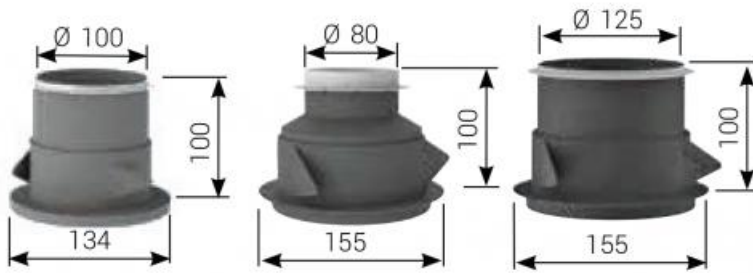

-Manicotto di giunzione Ø125 e Ø100mm con guarnizione (MGA)

-Manicotto per installazione a soffitto in cartongesso Ø80, 100, 125mm (MPG)

-Manicotto di attraversamento parete Ø80 e Ø125mm (MTD)

Prestazioni aeruliche

Selezione accessori

n.d: non disponibile

● Accessorio associabile

MGA: Manicotto di giunzione Ø100 e Ø125mm con guarnizione

MPG: Manicotto per installazione a soffitto in cartongesso Ø80, Ø100, Ø125mm

MTD: Manicotto di attraversamento parete Ø80 e Ø125mm

Modello	MGA		MPG			MTD	
	Ø100	Ø125	Ø100	Ø125/80	Ø125	Ø125	Ø125/80
EVALI 15	●	●	●	●	●	●	●
EVALI 30	●	●	●	●	●	●	●
EVALI 45	●	●	●	●	●	●	●
EVALI 60	●	●	●	●	●	●	●
EVALI 75	●	●	●	●	●	●	●
EVALI 90	●	●	●	●	●	●	●
EVALI 120	n.d	●	n.d	●	●	●	●
EVALI 150	n.d	●	n.d	●	●	●	●

Manicotto di giunzione Ø 125 e Ø 100 con guarnizione (MGA)

Manicotto per installazione a soffitto in cartongesso Ø 80, 100, 125 (MPG)

Manicotto di attraversamento parete Ø 80 e Ø 125 (MTD)

Listino prezzi