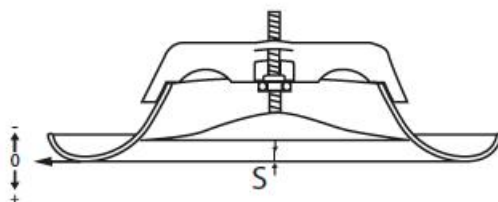

EVVMC - EVVMB valvole di ventilazione per la mandata dell'aria

Descrizione:

Valvole di mandata costruite in acciaio verniciato di colore bianco, con cono centrale regolabile.

Caratteristiche:

Materiale: acciaio.

Finitura EVVMC: verniciato bianco RAL 9010.

Finitura EVVMB: verniciato bianco RAL 9016.

Installazione: con viti non apparenti.

Impiego:

Montati a soffitto, direttamente a canale, per la mandata dell'aria in locali di servizio, bagni e negozi.

Dimensioni:

Modello	A (mm)	B (mm)	C (mm)	D (mm)	E (mm)
EVVMC - EVVMB 80	116	80	38	105	79
EVVMC - EVVMB 100	140	93	38	125	99
EVVMC - EVVMB 125	166	112	45	150	124
EVVMC - EVVMB 150	203	137	50	175	149
EVVMC - EVVMB 160	210	148	50	186	159
EVVMC - EVVMB 200	250	195	56	225	199