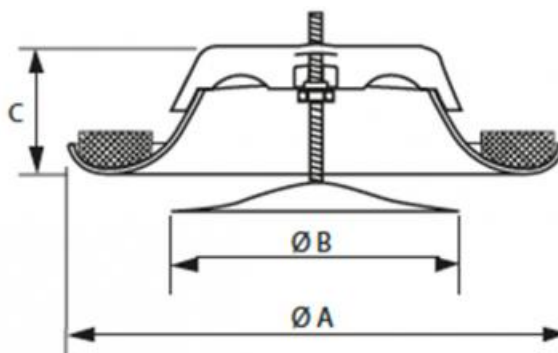

EVVMC - EVVMB valvole di ventilazione per la mandata dell'aria

Descrizione:

Valvole di mandata costruite in acciaio verniciato di colore bianco, con cono centrale regolabile.

Caratteristiche:

Materiale: acciaio.

Finitura EVVMC: verniciato bianco RAL 9010.

Finitura EVVMB: verniciato bianco RAL 9016.

Installazione: con viti non apparenti.

Impiego:

Montati a soffitto, direttamente a canale, per la mandata dell'aria in locali di servizio, bagni e negozi.

Dimensioni:

Modello	A (mm)	B (mm)	C (mm)	D (mm)	E (mm)
EVVMC - EVVMB 80	116	80	38	105	79
EVVMC - EVVMB 100	140	93	38	125	99
EVVMC - EVVMB 125	166	112	45	150	124
EVVMC - EVVMB 150	203	137	50	175	149
EVVMC - EVVMB 160	210	148	50	186	159
EVVMC - EVVMB 200	250	195	56	225	199