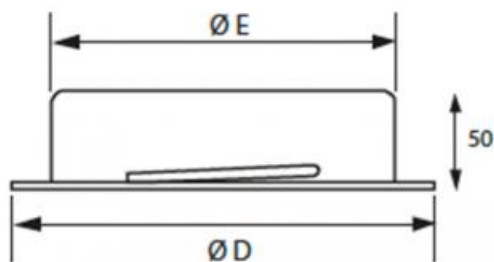

EVVMC - EVVMB valvole di ventilazione per la mandata dell'aria

Descrizione:

Valvole di mandata costruite in acciaio verniciato di colore bianco, con cono centrale regolabile.

Caratteristiche:

Materiale: acciaio.

Finitura EVVMC: verniciato bianco RAL 9010.

Finitura EVVMB: verniciato bianco RAL 9016.

Installazione: con viti non apparenti.

Impiego:

Montati a soffitto, direttamente a canale, per la mandata dell'aria in locali di servizio, bagni e negozi.

Dimensioni:

Modello	A (mm)	B (mm)	C (mm)	D (mm)	E (mm)
EVVMC - EVVMB 80	116	80	38	105	79
EVVMC - EVVMB 100	140	93	38	125	99
EVVMC - EVVMB 125	166	112	45	150	124
EVVMC - EVVMB 150	203	137	50	175	149
EVVMC - EVVMB 160	210	148	50	186	159
EVVMC - EVVMB 200	250	195	56	225	199