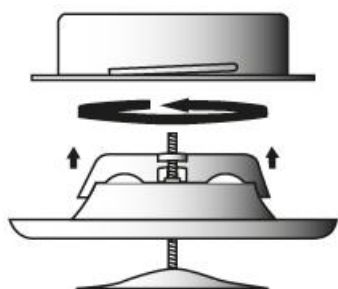

EVVMC - EVVMB valvole di ventilazione per la mandata dell'aria

Descrizione:

Valvole di mandata costruite in acciaio verniciato di colore bianco, con cono centrale regolabile.

Caratteristiche:

Materiale: acciaio.

Finitura EVVMC: verniciato bianco RAL 9010.

Finitura EVVMB: verniciato bianco RAL 9016.

Installazione: con viti non apparenti.

Impiego:

Montati a soffitto, direttamente a canale, per la mandata dell'aria in locali di servizio, bagni e negozi.

Dimensioni:

Modello	A (mm)	B (mm)	C (mm)	D (mm)	E (mm)
EVVMC - EVVMB 80	116	80	38	105	79
EVVMC - EVVMB 100	140	93	38	125	99
EVVMC - EVVMB 125	166	112	45	150	124
EVVMC - EVVMB 150	203	137	50	175	149
EVVMC - EVVMB 160	210	148	50	186	159
EVVMC - EVVMB 200	250	195	56	225	199