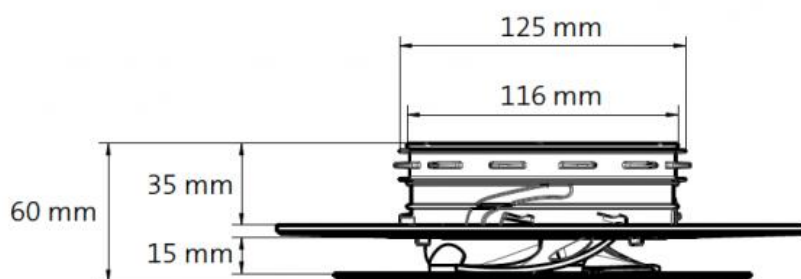

EVVAIR Adjustable valves for supply and extraction air

Description

Le valvole regolabili serie EVVAIR sono progettate per essere applicate nei sistemi di ventilazione meccanica controllata in ambito residenziale. Vengono utilizzate sia per l'aria di mandata che per l'aria di ripresa e sono disponibili nella versione tonda EVVAIR-C e nella versione quadrata EVVAIR-Q.

Features

Le valvole serie EVVAIR sono costruite in materiale plastico RAL9016 e si distinguono per la semplicità nell'installazione senza l'utilizzo di attrezzi e possono essere applicate alle più svariate tubazioni Ø 125 mm presenti nel mercato. L'installazione può avvenire sia a soffitto che a parete. All'interno delle valvole è presente una sagoma a forma di ventola in polipropilene con anello di tenuta in EPDM che garantisce una distribuzione dell'aria con effetto coanda per una ottimale distribuzione. Il corpo valvola comprende una regolazione manuale da 0 a 9 stadi utile per poter bilanciare in maniera ottimale l'impianto.

Dimensions

Manual air flow adjustment

Technical characteristics of supply air with flow regulation

Portata aria m ³ /h	V m/s	Perdita di carico Pa									
		pos. 0	pos. 1	pos. 2	pos. 3	pos. 4	pos. 5	pos. 6	pos. 7	pos. 8	
20	0,5	1,5	1,6	1,9	2,3	2,8	3,7	5,0	9,4	35,0	
25	0,6	2,3	2,5	3,0	3,5	4,4	5,8	7,9	14,6	54,7	
30	0,7	3,4	3,5	4,3	5,1	6,4	8,4	11,4	21,1	78,8	
35	0,8	4,6	4,8	5,9	6,9	8,7	11,4	15,5	28,7	107,2	
40	0,9	6,0	6,3	7,7	9,0	11,3	14,9	20,2	37,5	140,0	
45	1,0	7,6	8,0	9,8	11,4	14,3	18,8	25,6	47,5	177,2	
50	1,1	9,3	9,8	12,1	14,1	17,7	23,2	31,6	58,6	218,8	
55	1,2	11,3	11,9	14,6	17,1	21,4	28,1	38,2	70,9	264,7	
60	1,4	13,5	14,1	17,4	20,4	25,4	33,4	45,4	84,4	315,0	
65	1,5	15,8	16,6	20,4	23,9	29,9	39,2	53,3	99,0	369,7	
70	1,6	18,3	19,2	23,6	27,7	34,6	45,5	61,9	114,8	428,8	
75	1,7	21,0	22,1	27,1	31,8	39,7	52,2	71,0	131,8	492,2	