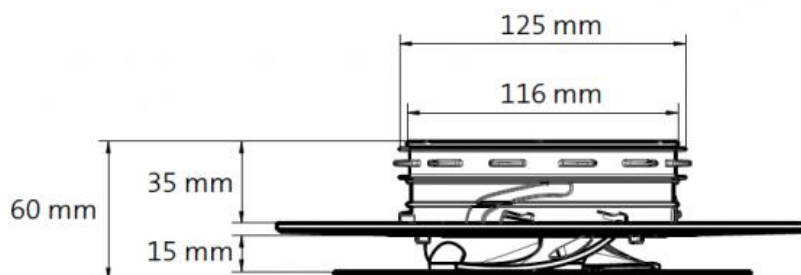

EVVAIR Adjustable valves for supply and extraction air

Description

Le valvole regolabili serie EVVAIR sono progettate per essere applicate nei sistemi di ventilazione meccanica controllata in ambito residenziale. Vengono utilizzate sia per l'aria di mandata che per l'aria di ripresa e sono disponibili nella versione tonda EVVAIR-C e nella versione quadrata EVVAIR-Q.

Features

Le valvole serie EVVAIR sono costruite in materiale plastico RAL9016 e si distinguono per la semplicità nell'installazione senza l'utilizzo di attrezzi e possono essere applicate alle più svariate tubazioni Ø 125 mm presenti nel mercato. L'installazione può avvenire sia a soffitto che a parete. All'interno delle valvole è presente una sagoma a forma di ventola in polipropilene con anello di tenuta in EPDM che garantisce una distribuzione dell'aria con effetto coanda per una ottimale distribuzione. Il corpo valvola comprende una regolazione manuale da 0 a 9 stadi utile per poter bilanciare in maniera ottimale l'impianto.

Dimensions

Manual air flow adjustment

Technical characteristics of supply air with flow regulation

Portata aria m ³ /h	V m/s	Perdita di carico Pa									
		pos. 0	pos. 1	pos. 2	pos. 3	pos. 4	pos. 5	pos. 6	pos. 7	pos. 8	
20	0,5	1,5	1,6	1,9	2,3	2,8	3,7	5,0	9,4	35,0	
25	0,6	2,3	2,5	3,0	3,5	4,4	5,8	7,9	14,6	54,7	
30	0,7	3,4	3,5	4,3	5,1	6,4	8,4	11,4	21,1	78,8	
35	0,8	4,6	4,8	5,9	6,9	8,7	11,4	15,5	28,7	107,2	
40	0,9	6,0	6,3	7,7	9,0	11,3	14,9	20,2	37,5	140,0	
45	1,0	7,6	8,0	9,8	11,4	14,3	18,8	25,6	47,5	177,2	
50	1,1	9,3	9,8	12,1	14,1	17,7	23,2	31,6	58,6	218,8	
55	1,2	11,3	11,9	14,6	17,1	21,4	28,1	38,2	70,9	264,7	
60	1,4	13,5	14,1	17,4	20,4	25,4	33,4	45,4	84,4	315,0	
65	1,5	15,8	16,6	20,4	23,9	29,9	39,2	53,3	99,0	369,7	
70	1,6	18,3	19,2	23,6	27,7	34,6	45,5	61,9	114,8	428,8	
75	1,7	21,0	22,1	27,1	31,8	39,7	52,2	71,0	131,8	492,2	