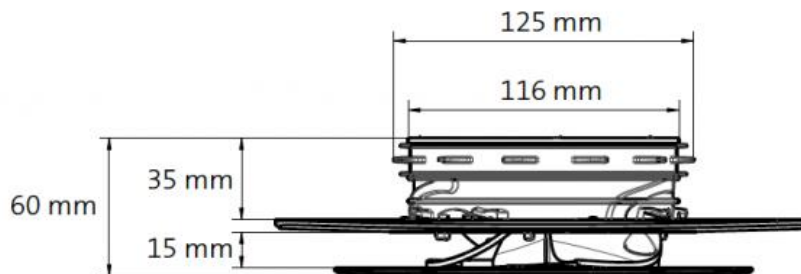

EVVAIR Adjustable valves for supply and extraction air

Description

Le valvole regolabili serie EVVAIR sono progettate per essere applicate nei sistemi di ventilazione meccanica controllata in ambito residenziale. Vengono utilizzate sia per l'aria di mandata che per l'aria di ripresa e sono disponibili nella versione tonda EVVAIR-C e nella versione quadrata EVVAIR-Q.

Features

Le valvole serie EVVAIR sono costruite in materiale plastico RAL9016 e si distinguono per la semplicità nell'installazione senza l'utilizzo di attrezzi e possono essere applicate alle più svariate tubazioni Ø 125 mm presenti nel mercato. L'installazione può avvenire sia a soffitto che a parete. All'interno delle valvole è presente una sagoma a forma di ventola in polipropilene con anello di tenuta in EPDM che garantisce una distribuzione dell'aria con effetto coanda per una ottimale distribuzione. Il corpo valvola comprende una regolazione manuale da 0 a 9 stadi utile per poter bilanciare in maniera ottimale l'impianto.

Dimensions

Manual air flow adjustment

Technical characteristics of supply air with flow regulation

Portata aria m ³ /h	V m/s	Perdita di carico Pa									
		pos. 0	pos. 1	pos. 2	pos. 3	pos. 4	pos. 5	pos. 6	pos. 7	pos. 8	
20	0,5	1,5	1,6	1,9	2,3	2,8	3,7	5,0	9,4	35,0	
25	0,6	2,3	2,5	3,0	3,5	4,4	5,8	7,9	14,6	54,7	
30	0,7	3,4	3,5	4,3	5,1	6,4	8,4	11,4	21,1	78,8	
35	0,8	4,6	4,8	5,9	6,9	8,7	11,4	15,5	28,7	107,2	
40	0,9	6,0	6,3	7,7	9,0	11,3	14,9	20,2	37,5	140,0	
45	1,0	7,6	8,0	9,8	11,4	14,3	18,8	25,6	47,5	177,2	
50	1,1	9,3	9,8	12,1	14,1	17,7	23,2	31,6	58,6	218,8	
55	1,2	11,3	11,9	14,6	17,1	21,4	28,1	38,2	70,9	264,7	
60	1,4	13,5	14,1	17,4	20,4	25,4	33,4	45,4	84,4	315,0	
65	1,5	15,8	16,6	20,4	23,9	29,9	39,2	53,3	99,0	369,7	
70	1,6	18,3	19,2	23,6	27,7	34,6	45,5	61,9	114,8	428,8	
75	1,7	21,0	22,1	27,1	31,8	39,7	52,2	71,0	131,8	492,2	