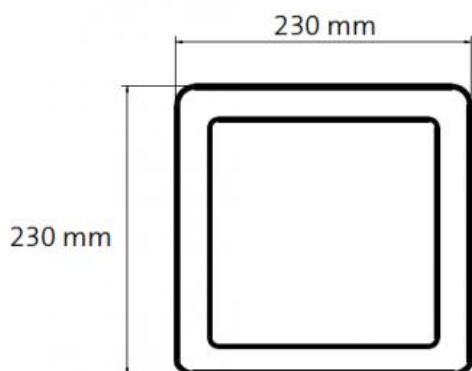

EVVAIR Adjustable valves for supply and extraction air

Description

Le valvole regolabili serie EVVAIR sono progettate per essere applicate nei sistemi di ventilazione meccanica controllata in ambito residenziale. Vengono utilizzate sia per l'aria di mandata che per l'aria di ripresa e sono disponibili nella versione tonda EVVAIR-C e nella versione quadrata EVVAIR-Q.

Features

Le valvole serie EVVAIR sono costruite in materiale plastico RAL9016 e si distinguono per la semplicità nell'installazione senza l'utilizzo di attrezzi e possono essere applicate alle più svariate tubazioni Ø 125 mm presenti nel mercato. L'installazione può avvenire sia a soffitto che a parete. All'interno delle valvole è presente una sagoma a forma di ventola in polipropilene con anello di tenuta in EPDM che garantisce una distribuzione dell'aria con effetto coanda per una ottimale distribuzione. Il corpo valvola comprende una regolazione manuale da 0 a 9 stadi utile per poter bilanciare in maniera ottimale l'impianto.

Dimensions

Manual air flow adjustment

Technical characteristics of supply air with flow regulation

Portata aria m ³ /h	V m/s	Perdita di carico Pa									
		pos. 0	pos. 1	pos. 2	pos. 3	pos. 4	pos. 5	pos. 6	pos. 7	pos. 8	
20	0,5	1,5	1,6	1,9	2,3	2,8	3,7	5,0	9,4	35,0	
25	0,6	2,3	2,5	3,0	3,5	4,4	5,8	7,9	14,6	54,7	
30	0,7	3,4	3,5	4,3	5,1	6,4	8,4	11,4	21,1	78,8	
35	0,8	4,6	4,8	5,9	6,9	8,7	11,4	15,5	28,7	107,2	
40	0,9	6,0	6,3	7,7	9,0	11,3	14,9	20,2	37,5	140,0	
45	1,0	7,6	8,0	9,8	11,4	14,3	18,8	25,6	47,5	177,2	
50	1,1	9,3	9,8	12,1	14,1	17,7	23,2	31,6	58,6	218,8	
55	1,2	11,3	11,9	14,6	17,1	21,4	28,1	38,2	70,9	264,7	
60	1,4	13,5	14,1	17,4	20,4	25,4	33,4	45,4	84,4	315,0	
65	1,5	15,8	16,6	20,4	23,9	29,9	39,2	53,3	99,0	369,7	
70	1,6	18,3	19,2	23,6	27,7	34,6	45,5	61,9	114,8	428,8	
75	1,7	21,0	22,1	27,1	31,8	39,7	52,2	71,0	131,8	492,2	