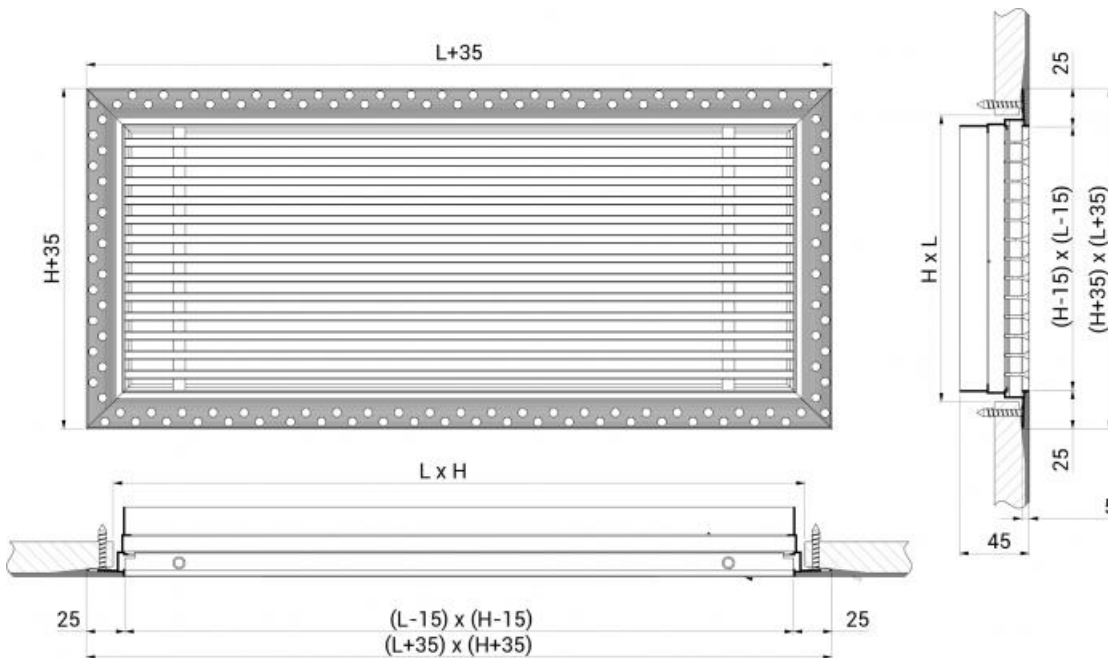

DimensionS EBS 20/0°

All dimensions are expressed in mm.