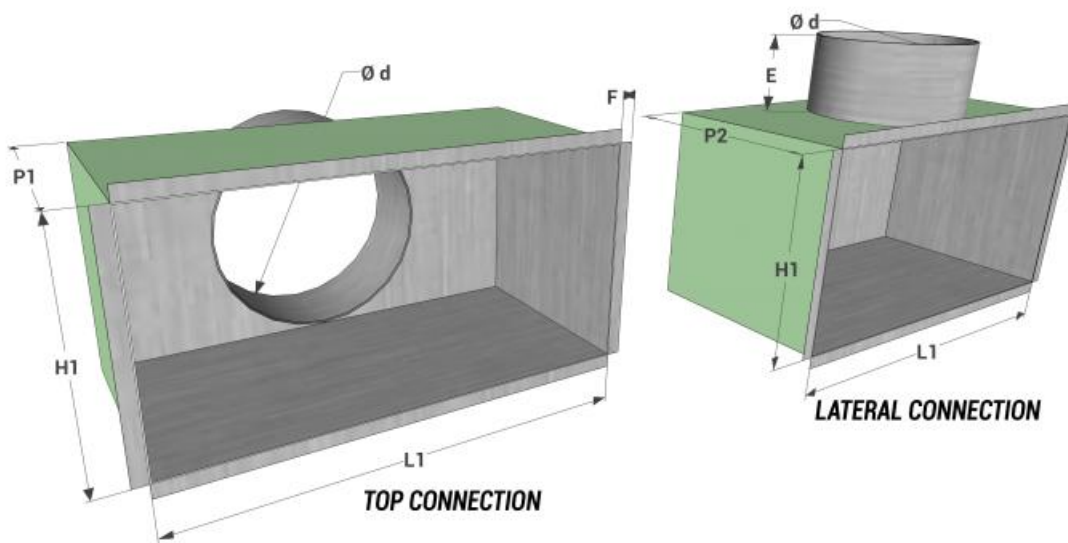

Plenum

All dimensions are expressed in mm.

model L1 x H1	upper air connection			side air connection			E	F	model L1 x H1	upper air connection			side air connection			E	F
	P1	n° connection	Ø d	P2	n° connection	Ø d				P1	n° connection	Ø d	P2	n° connection	Ø d		
400x75	-	-	-	150	2	98	80	12	800x125	200	2	123	230	2	123	80	12
500x75	-	-	-	150	2	98	80	12	1000x125	200	3	123	230	3	123	80	12
600x75	-	-	-	150	2	98	80	12	400x150	200	1	148	250	1	148	80	12
800x75	-	-	-	150	2	98	80	12	500x150	200	2	148	250	2	148	80	12
1000x75	-	-	-	150	2	98	80	12	600x150	200	2	148	250	2	148	80	12
400x100	200	2	98	200	2	98	80	12	800x150	200	2	148	250	2	148	80	12
500x100	200	2	98	200	2	98	80	12	1000x150	200	3	148	250	3	148	80	12
600x100	200	2	98	200	2	98	80	12	400x200	200	1	198	300	1	198	80	12
800x100	200	2	98	200	2	98	80	12	500x200	200	1	198	300	1	198	80	12
1000x100	200	3	98	200	3	98	80	12	600x200	200	2	198	300	2	198	80	12
400x125	200	1	123	230	1	123	80	12	800x200	200	2	198	300	2	198	80	12
500x125	200	2	123	230	2	123	80	12	1000x200	200	2	198	300	2	198	80	12
600x125	200	2	123	230	2	123	80	12									

Price list

Note: painted white RAL9016 + 20%.