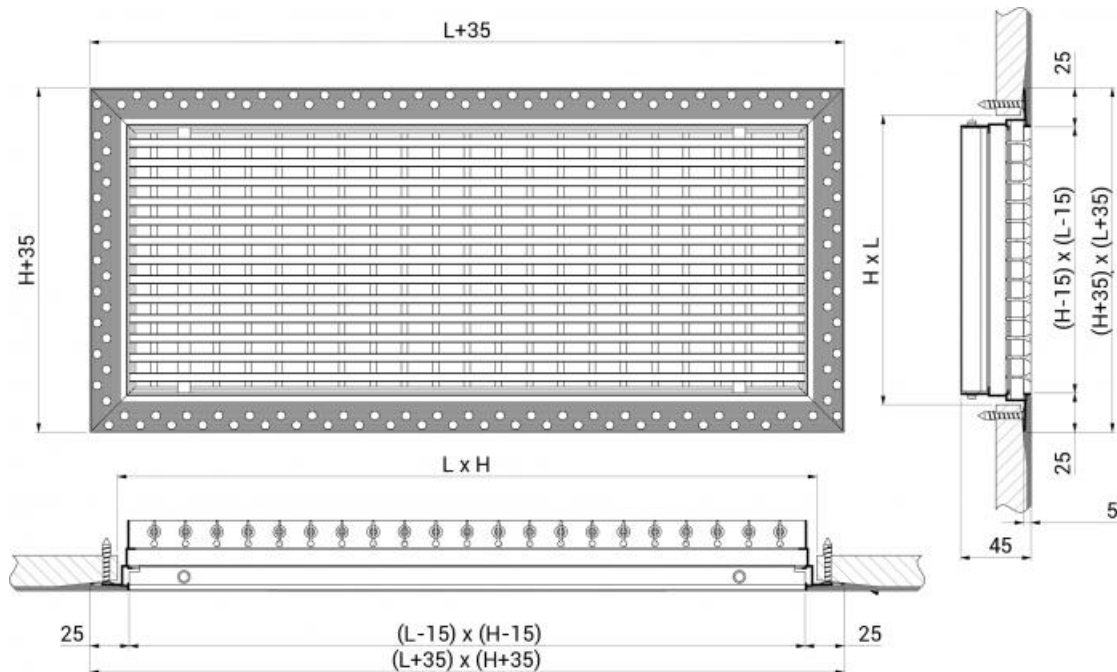

On demand

Paint colour RAL9016 or other colours of your choice.

DimensionS EBS 20/0°

All dimensions are expressed in mm.

Dimensions EBS 21/0°

Operating data

Vk: effective speed (m/s)

m³/h: air flow

dB(A): noise level

Dimensions are expressed in mm.

dimension LxH	effective section m ²	Vk 3 m/s		Vk 4 m/s		Vk 5 m/s	
		m ³ /h	L1	m ³ /h	L1	m ³ /h	L1
400x75	0,015	160	2,8	213	3,8	266	4,7
500x75	0,019	201	3	268	3,9	335	4,9
600x75	0,022	243	3,1	323	4,1	404	5,1
800x75	0,030	326	3,3	434	4,3	543	5,4
1000x75	0,038	408	3,4	545	4,5	681	5,7
400x100	0,020	216	2,9	292	3,8	365	4,8
500x100	0,026	276	3	367	4	459	5
600x100	0,031	332	3,1	443	4,2	554	5,2
800x100	0,041	446	3,3	595	4,4	743	5,5
1000x100	0,052	560	3,5	746	4,6	933	5,8
400x125	0,026	278	2,9	370	3,9	463	4,9
500x125	0,032	350	3,1	467	4,1	583	5,1
600x125	0,039	422	3,2	563	4,2	703	5,3
800x125	0,052	566	3,4	755	4,5	944	5,6
1000x125	0,066	711	3,5	947	4,7	1184	5,9
400x150	0,031	337	3	449	4	561	5
500x150	0,039	424	3,1	566	4,2	707	5,2
600x150	0,047	512	3,3	682	4,3	853	5,4
800x150	0,064	687	3,4	916	4,6	1145	5,7
1000x150	0,080	862	3,6	1149	4,8	1436	6
400x200	0,042	455	3,1	607	4,2	758	5,2
500x200	0,053	573	3,3	764	4,4	955	5,4
600x200	0,064	691	3,4	922	4,5	1152	5,6
800x200	0,086	927	3,6	1237	4,8	1546	6
1000x200	0,108	1164	3,8	1552	5	1940	6,3
Pa		5		10		15	
dB(A)		25 / 32		33 / 39		38 / 44	