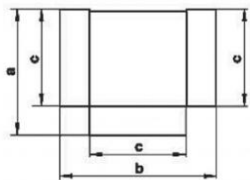

# TEEP R TEE a 90° in PVC

## Dimensioni e listino prezzi

Articolo normalmente  
disponibile a magazzino

modello	dimensioni mm	euro
737	120 x 60	9,87 ✓
838	204 x 60	19,53 ✓