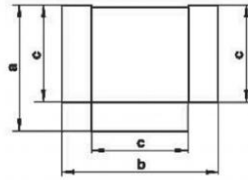

TEEP R TEE a 90° in PVC

Dimensioni e listino prezzi

Articolo normalmente
disponibile a magazzino

modello	dimensioni mm	euro
737	120 x 60	9,87 ✓
838	204 x 60	19,53 ✓