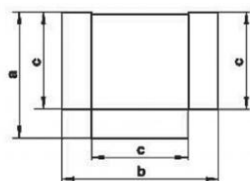

TEEP R TEE a 90° in PVC

Dimensioni e listino prezzi

Articolo normalmente
disponibile a magazzino

modello	dimensioni mm	euro
737	120 x 60	9,87 ✓
838	204 x 60	19,53 ✓