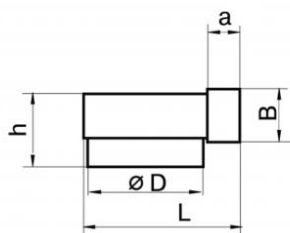

RQT Raccordo 90° in PVC quadro/tondo

dimensioni in mm

Articolo normalmente
disponibile a magazzino

modello	dim. B	Ø D	dim. L	dim. a	dim. h	euro
RQT 721	60x120	100	140	30	87	▼
RQT 822	60x204	122	164	30	92	▼
RQT 823	60x204	150	188	30	92	▼