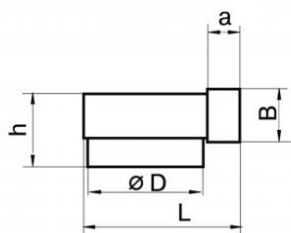

RQT Raccordo 90° in PVC quadro/tondo

dimensioni in mm

Articolo normalmente
disponibile a magazzino

modello	dim. B	Ø D	dim. L	dim. a	dim. h	euro
RQT 721	60x120	100	140	30	87	▼
RQT 822	60x204	122	164	30	92	▼
RQT 823	60x204	150	188	30	92	▼